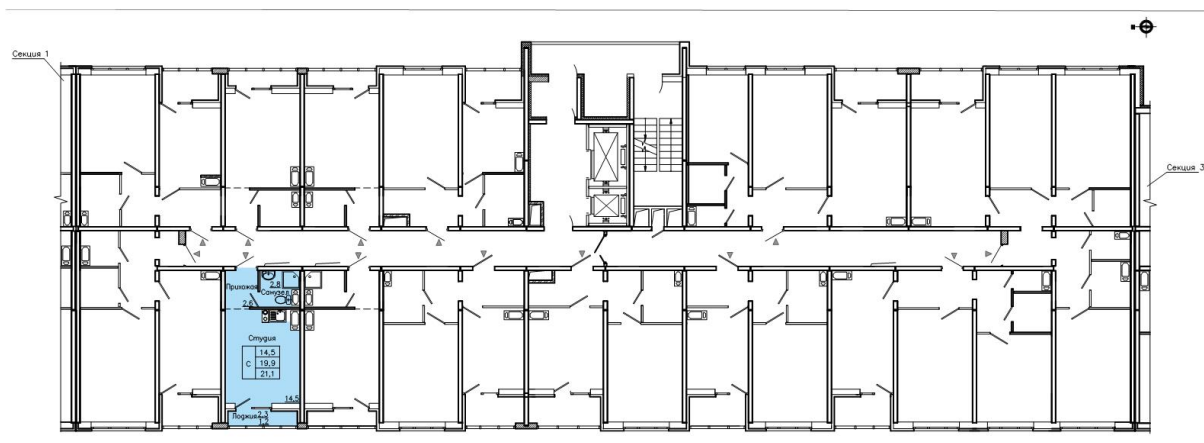

Воронежское монтажное
управление - 2
с 1975 г.

Центральный офис продаж:

Воронеж, ул. Витрука, 15

Офис продаж в мкр. Боровое:

Воронеж, ул. Сельская, 2/2

8 800 500 9 222

Звонок по России бесплатный

Планировка квартиры на этаже