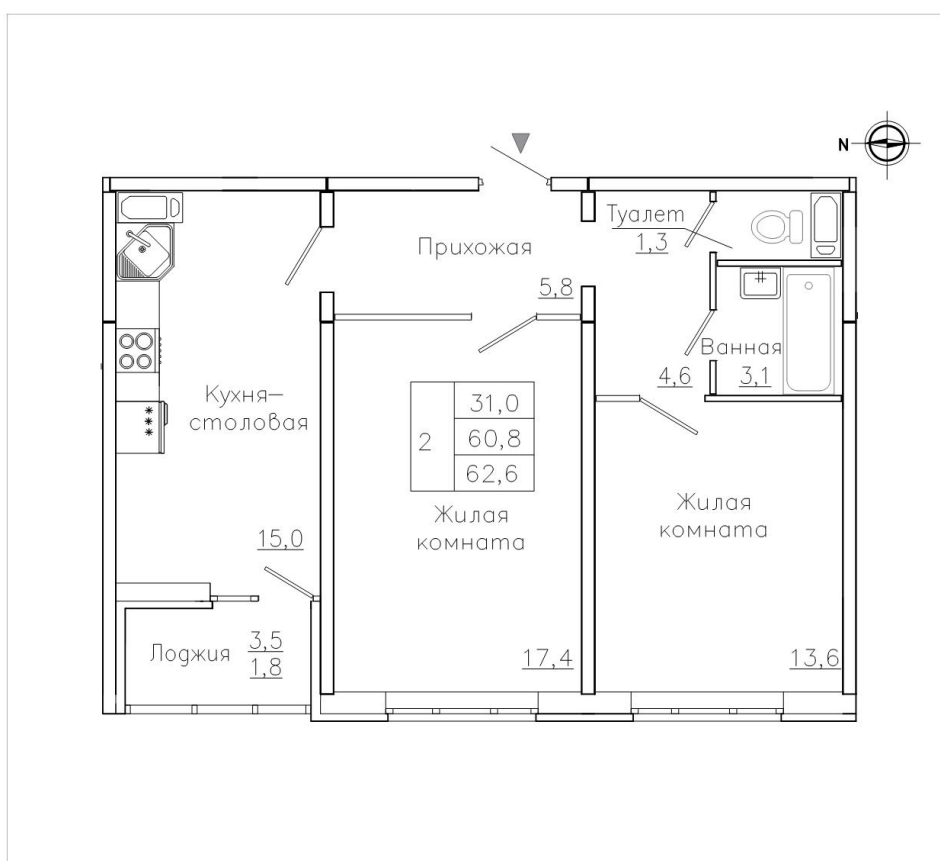

Воронежское монтажное
управление - 2
с 1975 г.

Центральный офис продаж:
Воронеж, ул. Витрука, 15
Офис продаж в мкр. Боровое:
Воронеж, ул. Сельская, 2/2

8 800 500 9 222
Звонок по России бесплатный

Планировка квартиры