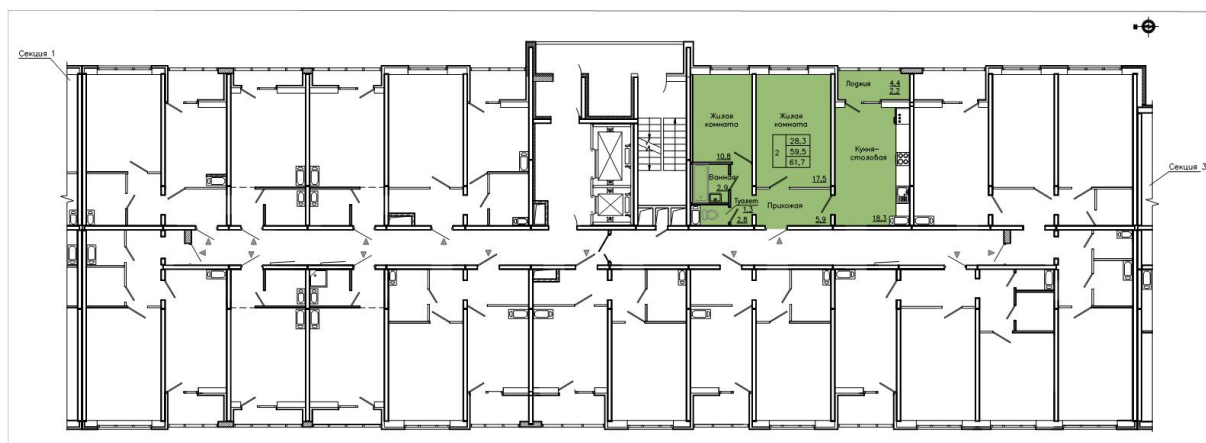

Воронежское монтажное
управление - 2
с 1975 г.

Центральный офис продаж:

Воронеж, ул. Витрука, 15

Офис продаж в мкр. Боровое:

Воронеж, ул. Сельская, 2/2

8 800 500 9 222

Звонок по России бесплатный

Планировка квартиры на этаже