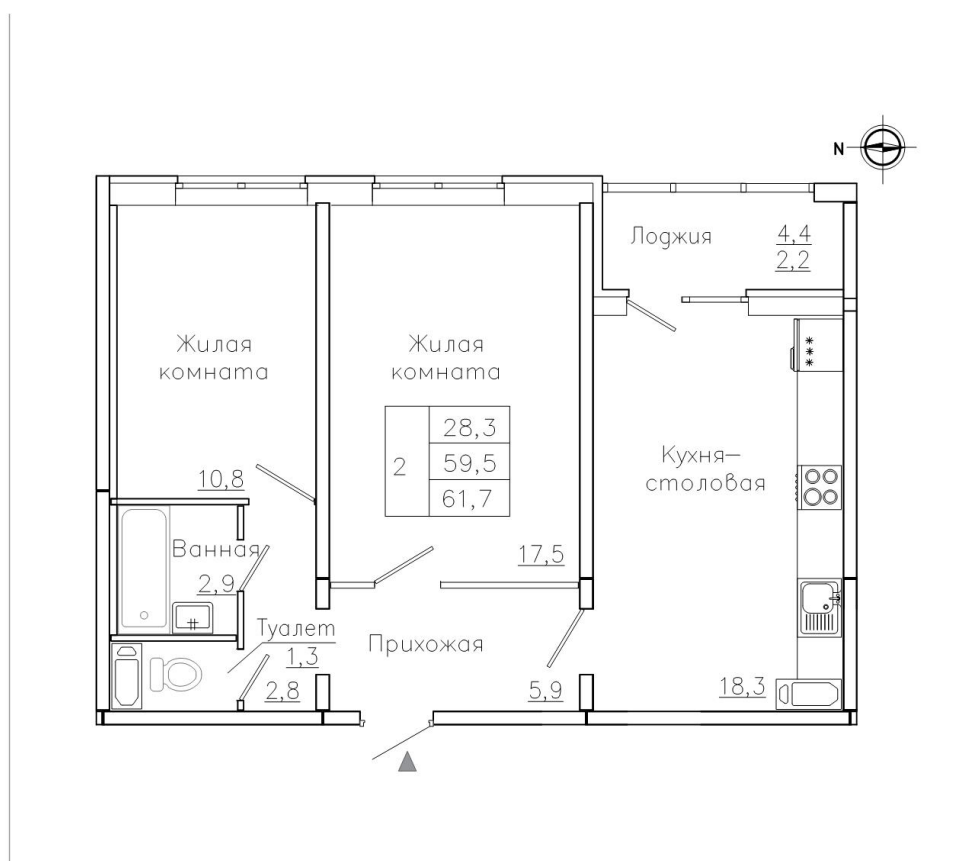

Воронежское монтажное
управление - 2
с 1975 г.

Центральный офис продаж:
Воронеж, ул. Витрука, 15
Офис продаж в мкр. Боровое:
Воронеж, ул. Сельская, 2/2

8 800 500 9 222
Звонок по России бесплатный

Планировка квартиры