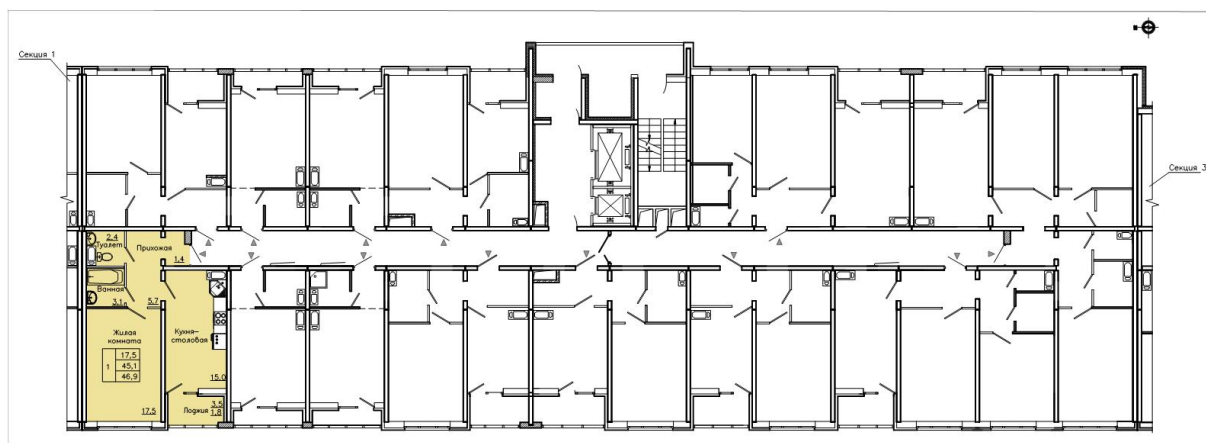

Воронежское монтажное
управление - 2
с 1975 г.

Центральный офис продаж:

Воронеж, ул. Витрука, 15

Офис продаж в мкр. Боровое:

Воронеж, ул. Сельская, 2/2

8 800 500 9 222

Звонок по России бесплатный

Планировка квартиры на этаже