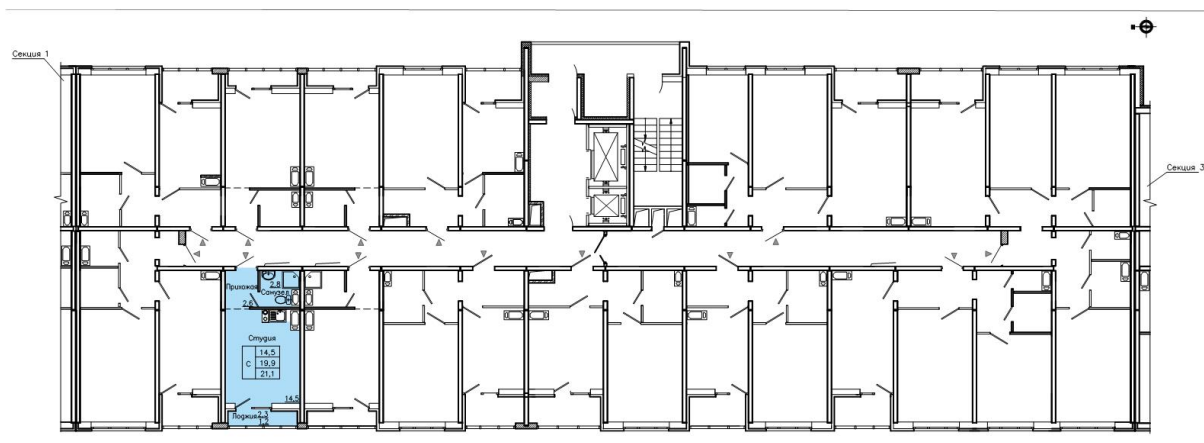

# Планировка квартиры

Воронежское монтажное  
управление - 2  
с 1975 г.

Центральный офис продаж:

Воронеж, ул. Витрука, 15

Офис продаж в мкр. Боровое:

Воронеж, ул. Сельская, 2/2

8 800 500 9 222

Звонок по России бесплатный

# Планировка квартиры на этаже

Воронежское монтажное  
управление - 2  
с 1975 г.

Центральный офис продаж:  
Воронеж, ул. Витрука, 15  
Офис продаж в мкр. Боровое:  
Воронеж, ул. Сельская, 2/2

8 800 500 9 222  
Звонок по России бесплатный

# Планировка этажа