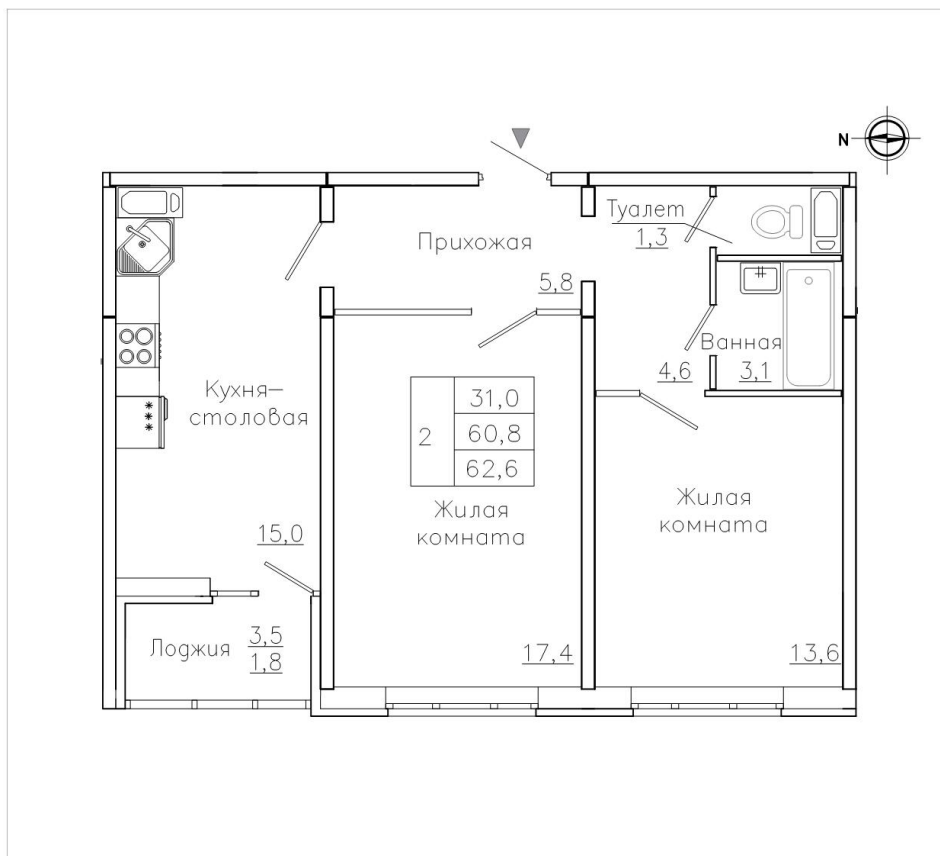

Воронежское монтажное
управление - 2
с 1975 г.

Центральный офис продаж:
Воронеж, ул. Витрука, 15
Офис продаж в мкр. Боровое:
Воронеж, ул. Сельская, 2/2

8 800 500 9 222
Звонок по России бесплатный

Планировка квартиры