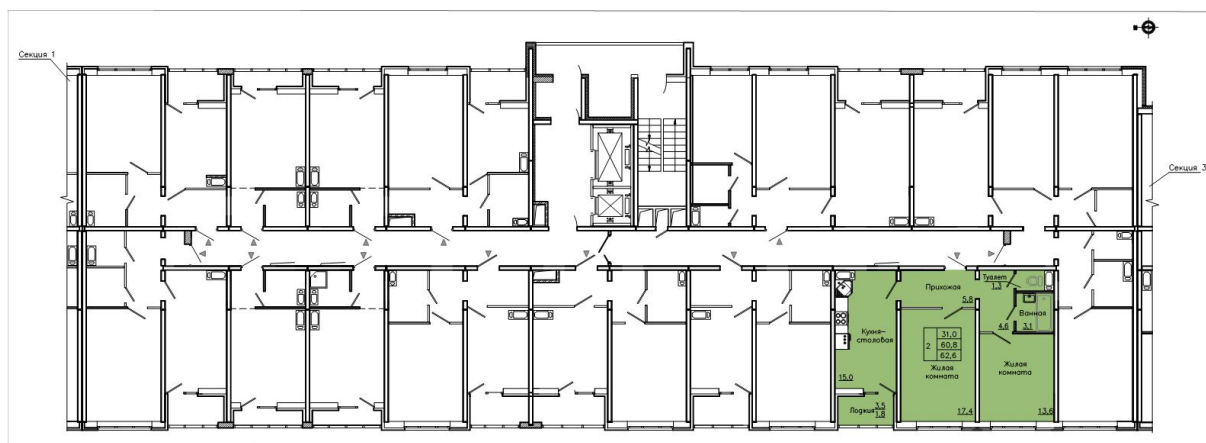

Воронежское монтажное
управление - 2
с 1975 г.

Центральный офис продаж:

Воронеж, ул. Витрука, 15

Офис продаж в мкр. Боровое:

Воронеж, ул. Сельская, 2/2

8 800 500 9 222

Звонок по России бесплатный

Планировка квартиры на этаже