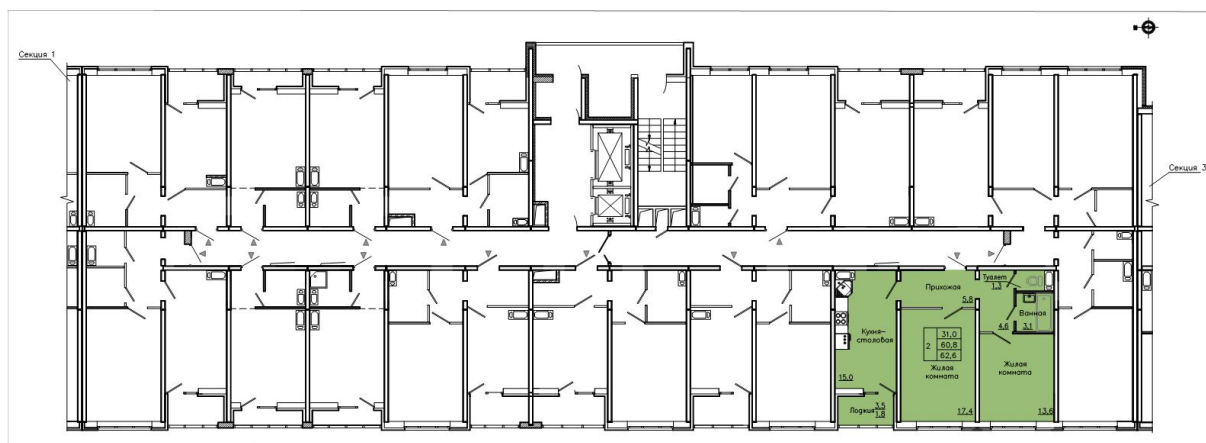

# Планировка квартиры

Воронежское монтажное  
управление - 2  
с 1975 г.

Центральный офис продаж:

Воронеж, ул. Витрука, 15

Офис продаж в мкр. Боровое:

Воронеж, ул. Сельская, 2/2

8 800 500 9 222

Звонок по России бесплатный

# Планировка квартиры на этаже

Воронежское монтажное  
управление - 2  
с 1975 г.

Центральный офис продаж:  
Воронеж, ул. Витрука, 15  
Офис продаж в мкр. Боровое:  
Воронеж, ул. Сельская, 2/2

8 800 500 9 222  
Звонок по России бесплатный

# Планировка этажа