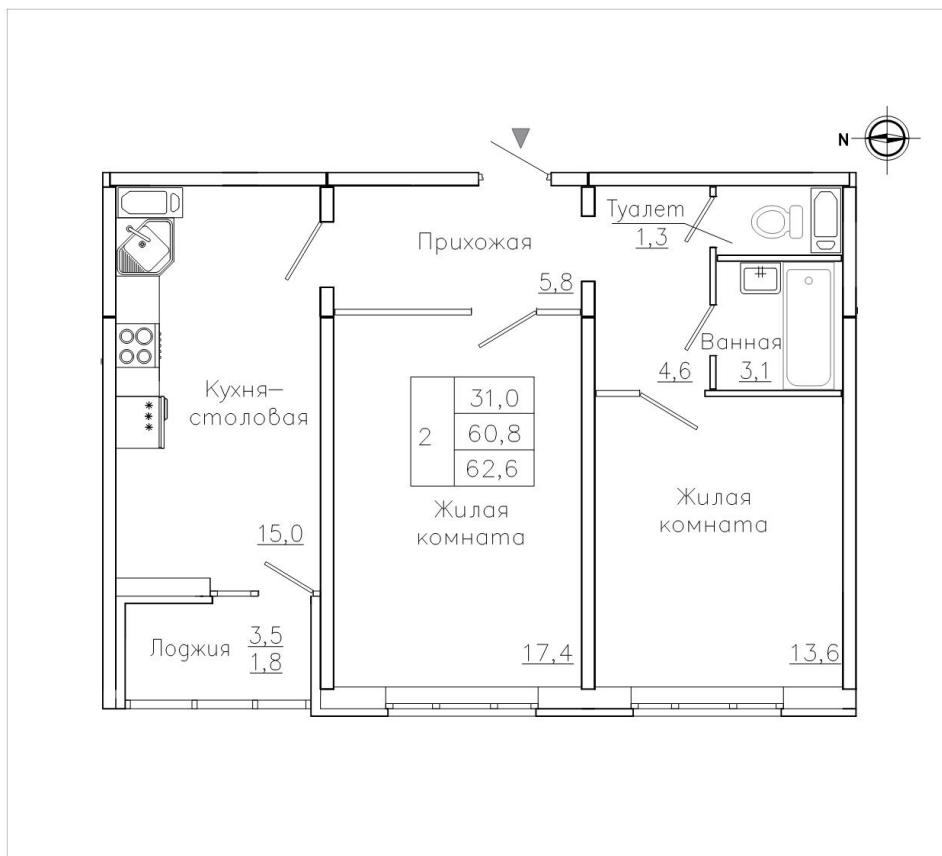

Воронежское монтажное
управление - 2
с 1975 г.

Центральный офис продаж:
Воронеж, ул. Витрука, 15
Офис продаж в мкр. Боровое:
Воронеж, ул. Сельская, 2/2

8 800 500 9 222
Звонок по России бесплатный

Планировка квартиры