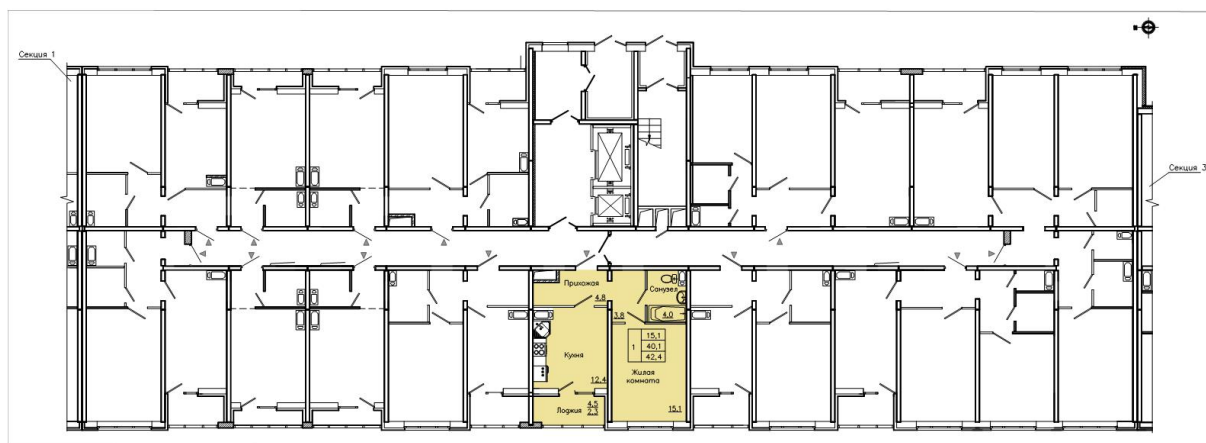

# Планировка квартиры

Воронежское монтажное  
управление - 2  
с 1975 г.

Центральный офис продаж:

Воронеж, ул. Витрука, 15

Офис продаж в мкр. Боровое:

Воронеж, ул. Сельская, 2/2

8 800 500 9 222

Звонок по России бесплатный

# Планировка квартиры на этаже

Воронежское монтажное  
управление - 2  
с 1975 г.

Центральный офис продаж:  
Воронеж, ул. Витрука, 15  
Офис продаж в мкр. Боровое:  
Воронеж, ул. Сельская, 2/2

8 800 500 9 222  
Звонок по России бесплатный

# Планировка этажа