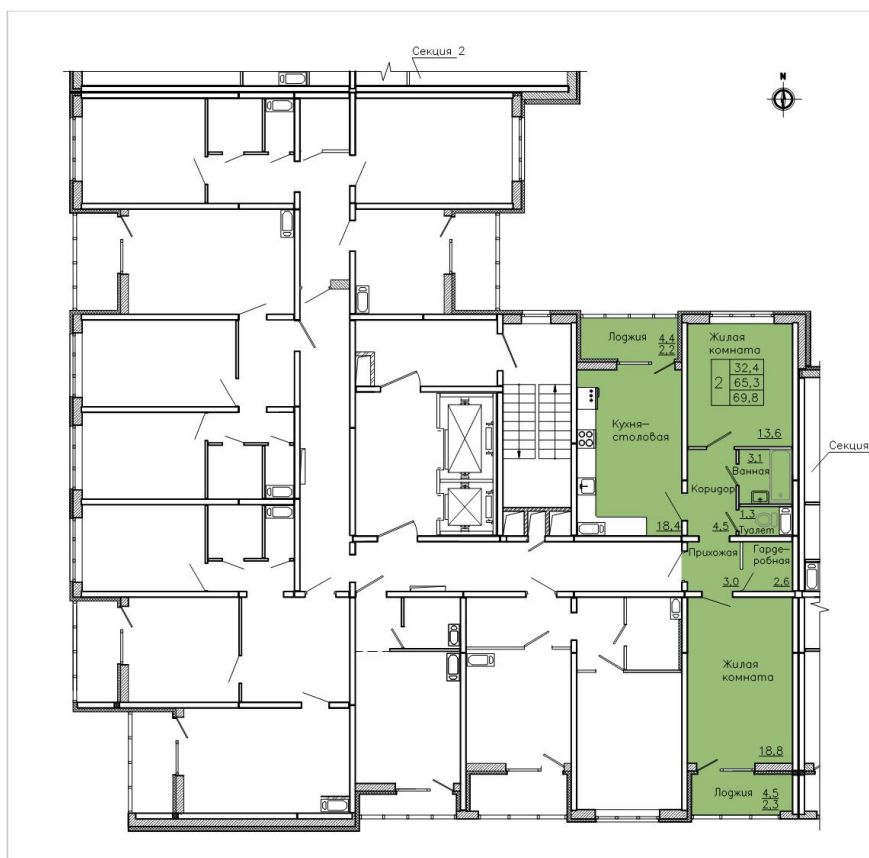

Воронежское монтажное
управление - 2
с 1975 г.

Центральный офис продаж:

Воронеж, ул. Витрука, 15

Офис продаж в мкр. Боровое:

Воронеж, ул. Сельская, 2/2

8 800 500 9 222

Звонок по России бесплатный

Планировка квартиры на этаже