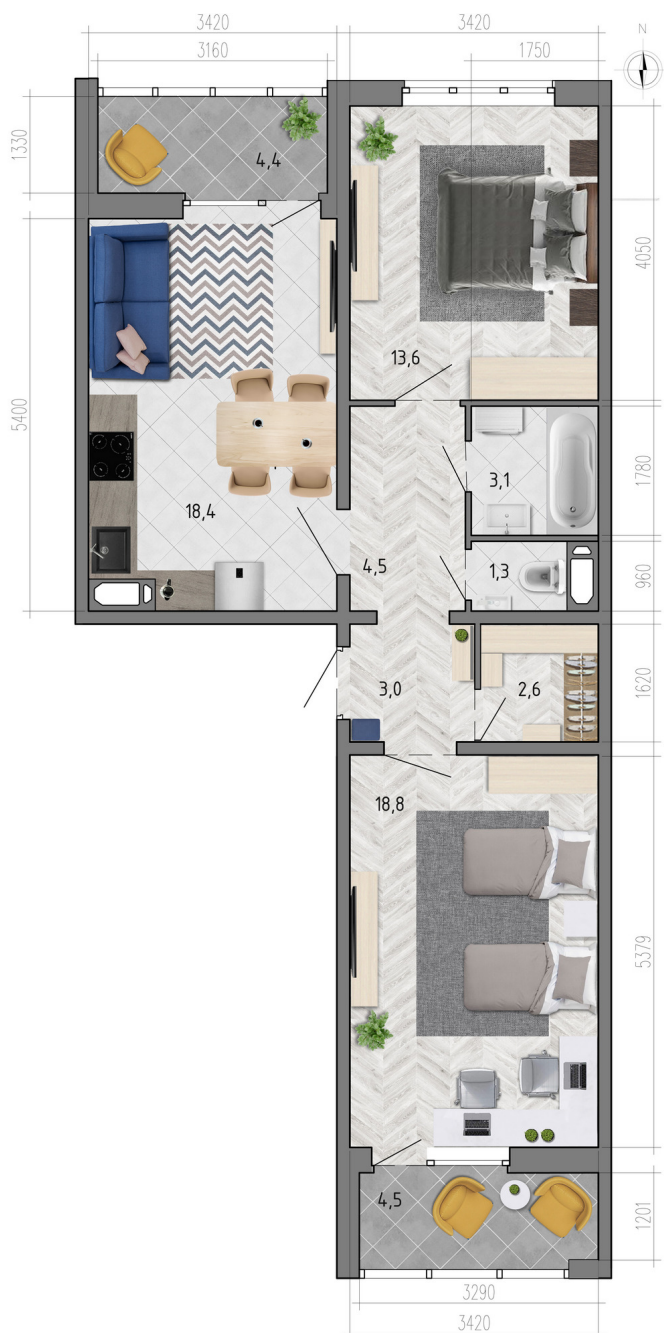

Квартира #158

Общая площадь: 69,80 кв.м.

Жилая площадь: 65,30 кв.м.

Кухня: 18,40 кв.м.

Этаж: 16 из 18

Отделка: предчистовая

Стоимость: 6 596 100 руб.

Цена за кв.м: 94 500 руб.