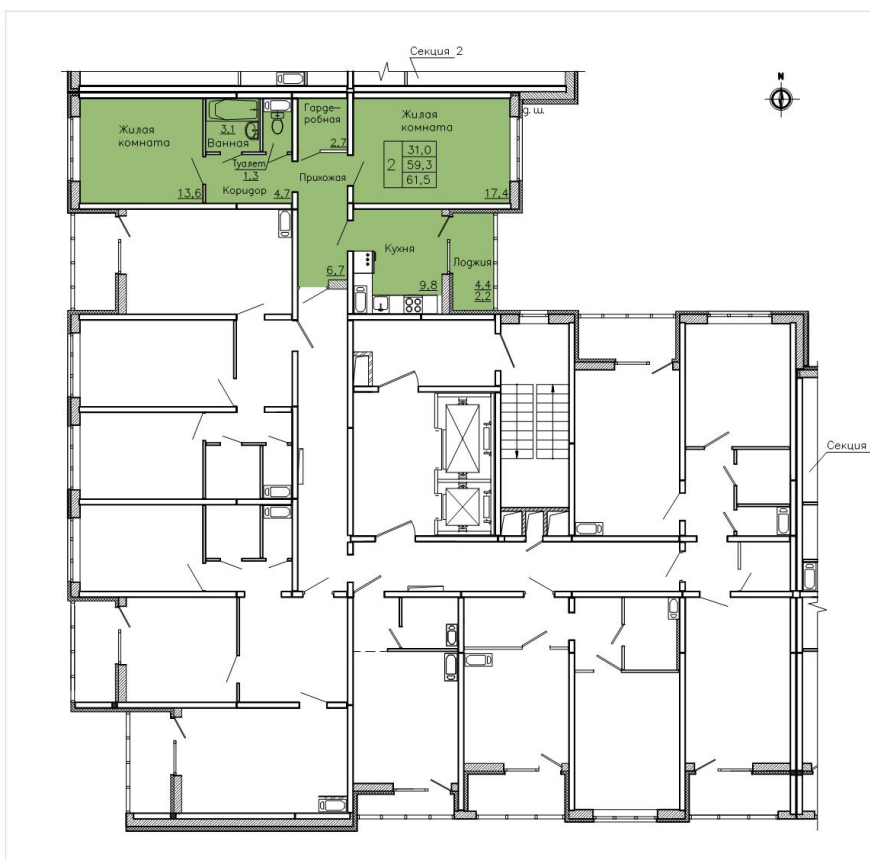

Воронежское монтажное
управление - 2
с 1975 г.

Центральный офис продаж:

Воронеж, ул. Витрука, 15

Офис продаж в мкр. Боровое:

Воронеж, ул. Сельская, 2/2

8 800 500 9 222

Звонок по России бесплатный

Планировка квартиры на этаже