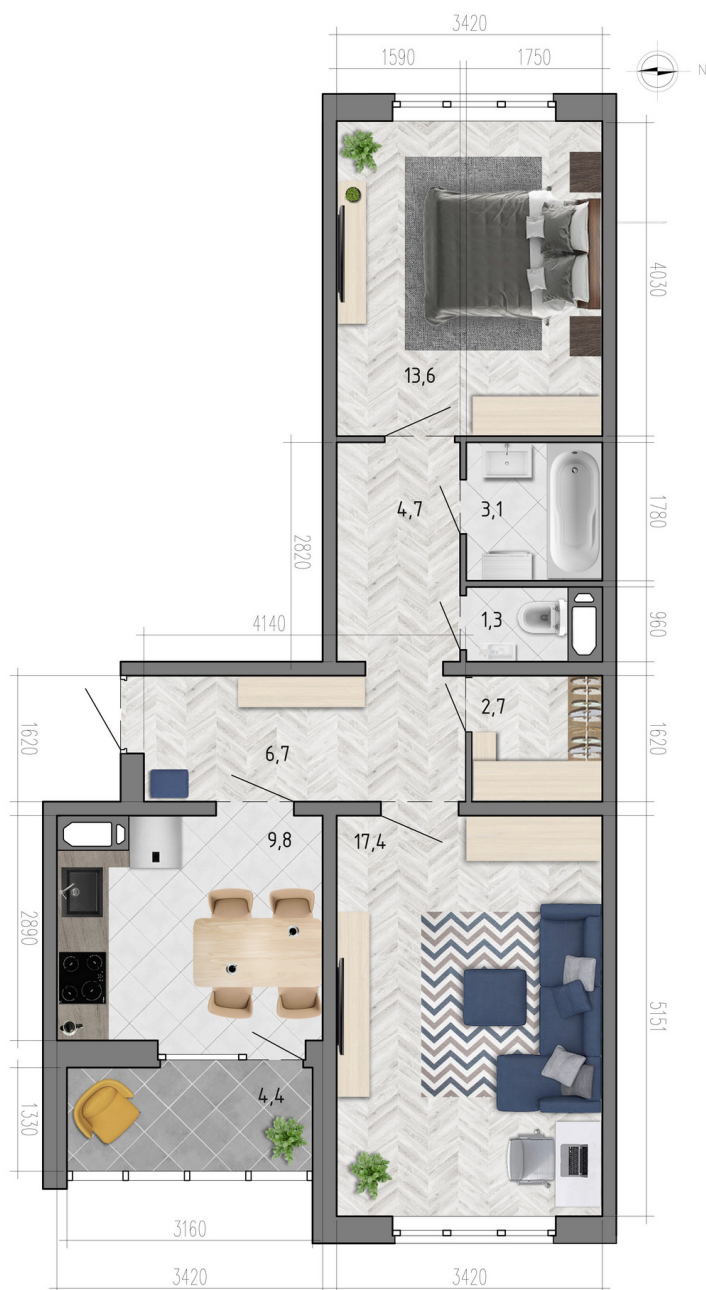

Квартира #157

Общая площадь: 61,50 кв.м.
Жилая площадь: 59,30 кв.м.
Кухня: 9,80 кв.м.
Этаж: 15 из 18
Отделка: предчистовая
Стоимость: 5 504 250 руб.
Цена за кв.м: 89 500 руб.

Воронежское монтажное
управление - 2
с 1975 г.