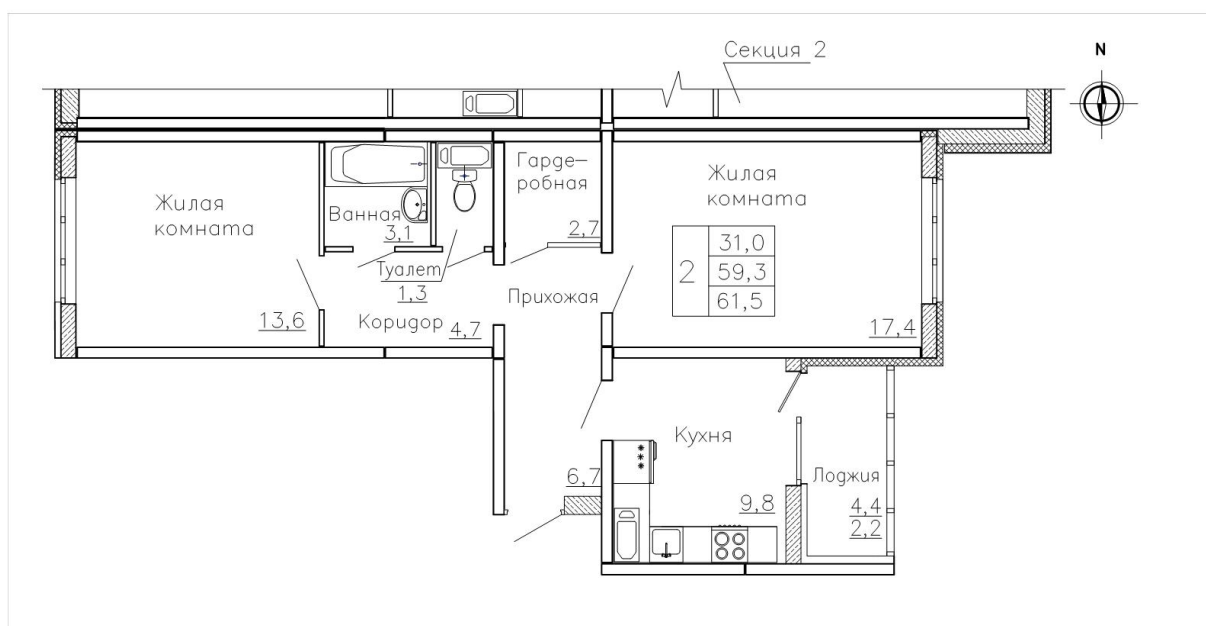

Воронежское монтажное
управление - 2
с 1975 г.

Центральный офис продаж:
Воронеж, ул. Витрука, 15
Офис продаж в мкр. Боровое:
Воронеж, ул. Сельская, 2/2

8 800 500 9 222
Звонок по России бесплатный

Планировка квартиры