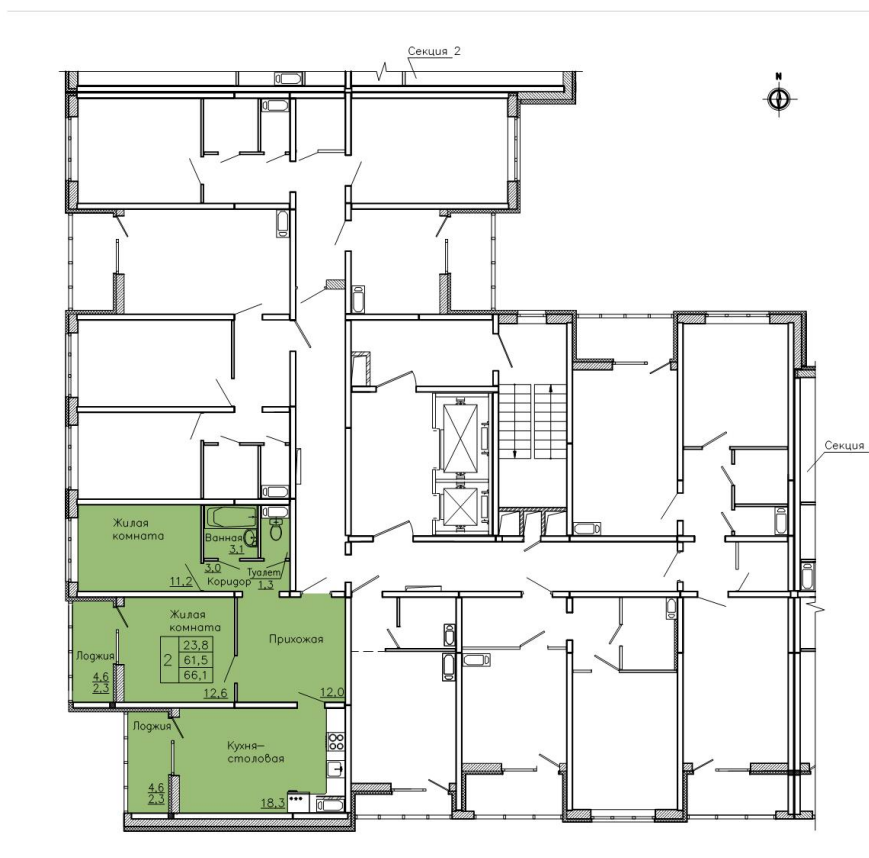

Воронежское монтажное
управление - 2
с 1975 г.

Центральный офис продаж:
Воронеж, ул. Витрука, 15
Офис продаж в мкр. Боровое:
Воронеж, ул. Сельская, 2/2

8 800 500 9 222
Звонок по России бесплатный

Планировка квартиры на этаже