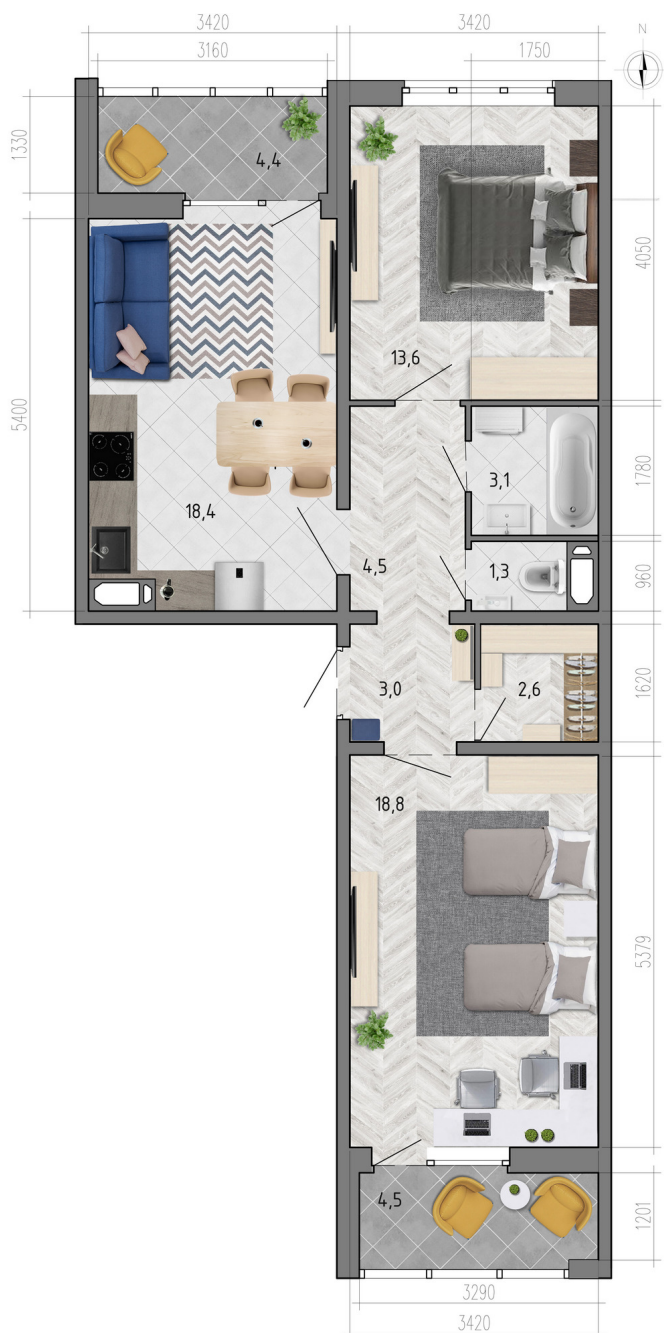

Квартира #152

Общая площадь: 69,80 кв.м.

Жилая площадь: 65,30 кв.м.

Кухня: 18,40 кв.м.

Этаж: 15 из 18

Отделка: предчистовая

Стоимость: 6 177 300 руб.

Цена за кв.м: 88 500 руб.