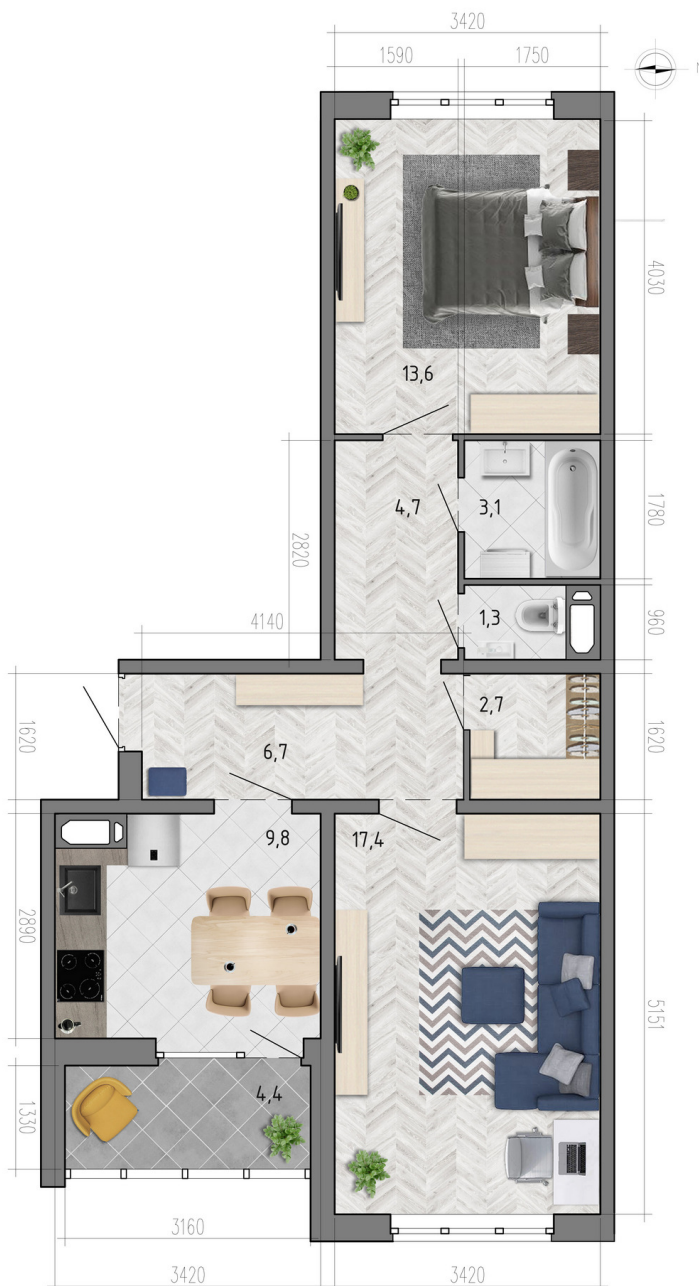

Квартира #151

Общая площадь: 61,50 кв.м.
Жилая площадь: 59,30 кв.м.
Кухня: 9,80 кв.м.
Этаж: 14 из 18
Отделка: предчистовая
Стоимость: 5 504 250 руб.
Цена за кв.м: 89 500 руб.

Воронежское монтажное
управление - 2
с 1975 г.