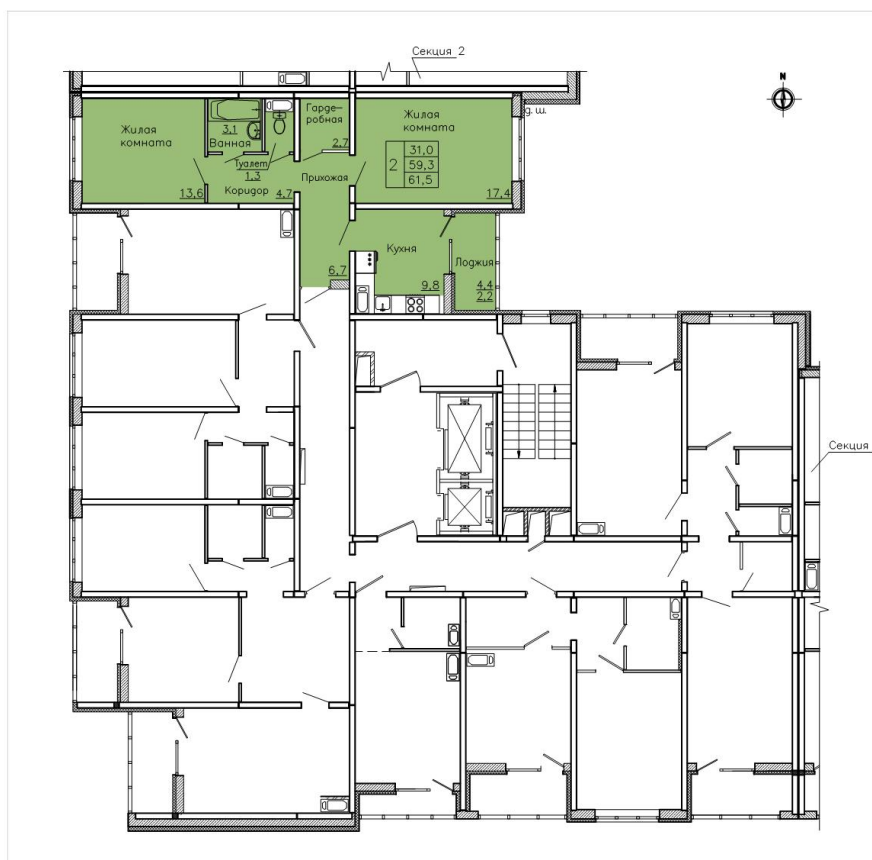

Воронежское монтажное
управление - 2
с 1975 г.

Центральный офис продаж:

Воронеж, ул. Витрука, 15

Офис продаж в мкр. Боровое:

Воронеж, ул. Сельская, 2/2

8 800 500 9 222

Звонок по России бесплатный

Планировка квартиры на этаже