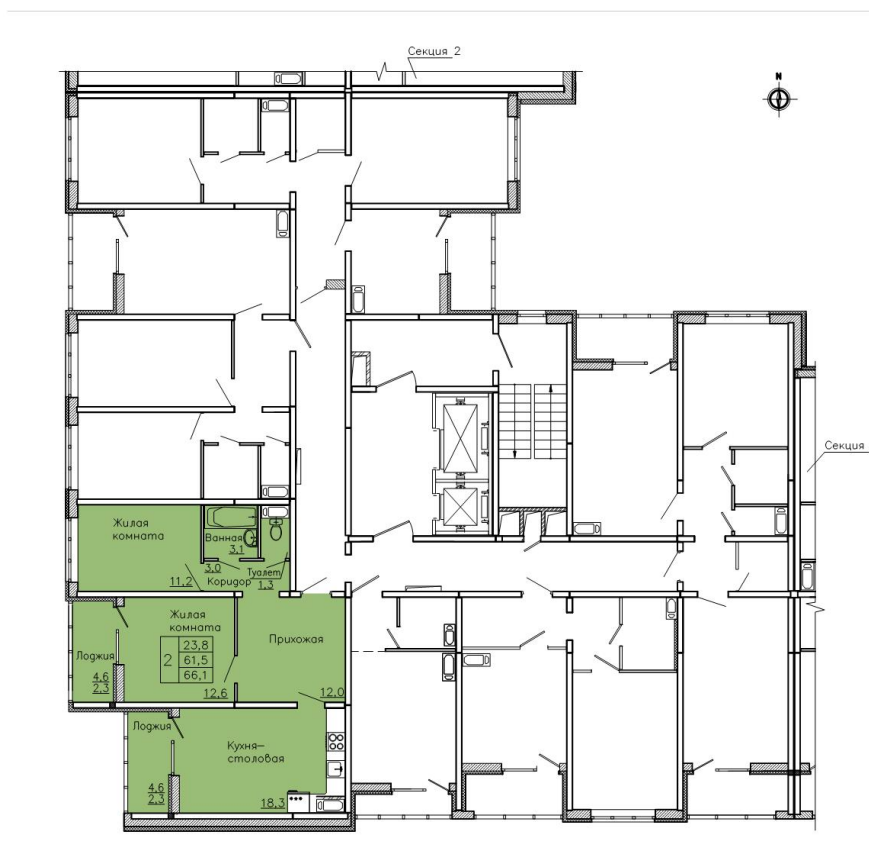

Воронежское монтажное
управление - 2
с 1975 г.

Центральный офис продаж:
Воронеж, ул. Витрука, 15
Офис продаж в мкр. Боровое:
Воронеж, ул. Сельская, 2/2

8 800 500 9 222
Звонок по России бесплатный

Планировка квартиры на этаже