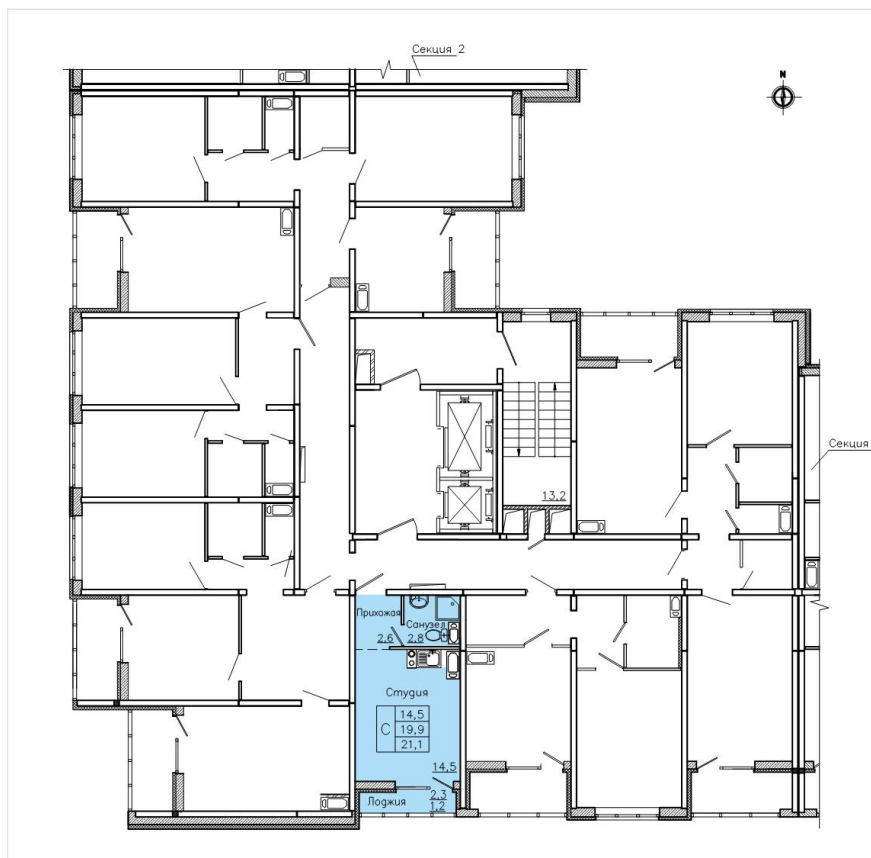

Воронежское монтажное
управление - 2
с 1975 г.

Центральный офис продаж:
Воронеж, ул. Витрука, 15
Офис продаж в мкр. Боровое:
Воронеж, ул. Сельская, 2/2

8 800 500 9 222
Звонок по России бесплатный

Планировка квартиры на этаже