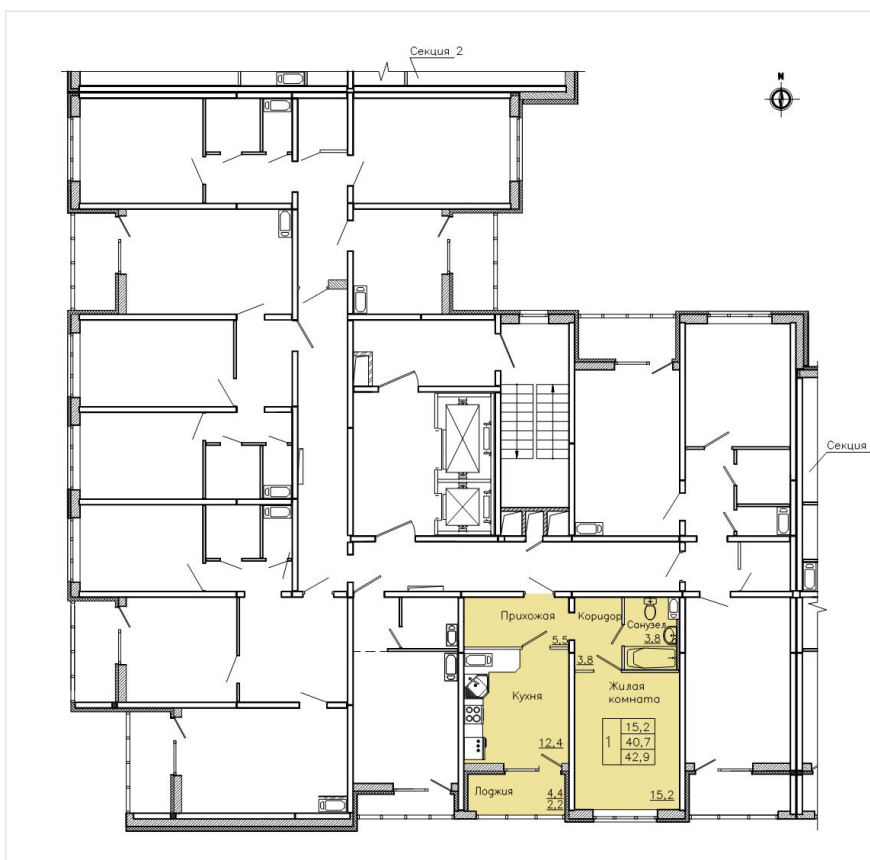

Воронежское монтажное
управление - 2
с 1975 г.

Центральный офис продаж:

Воронеж, ул. Витрука, 15

Офис продаж в мкр. Боровое:

Воронеж, ул. Сельская, 2/2

8 800 500 9 222

Звонок по России бесплатный

Планировка квартиры на этаже