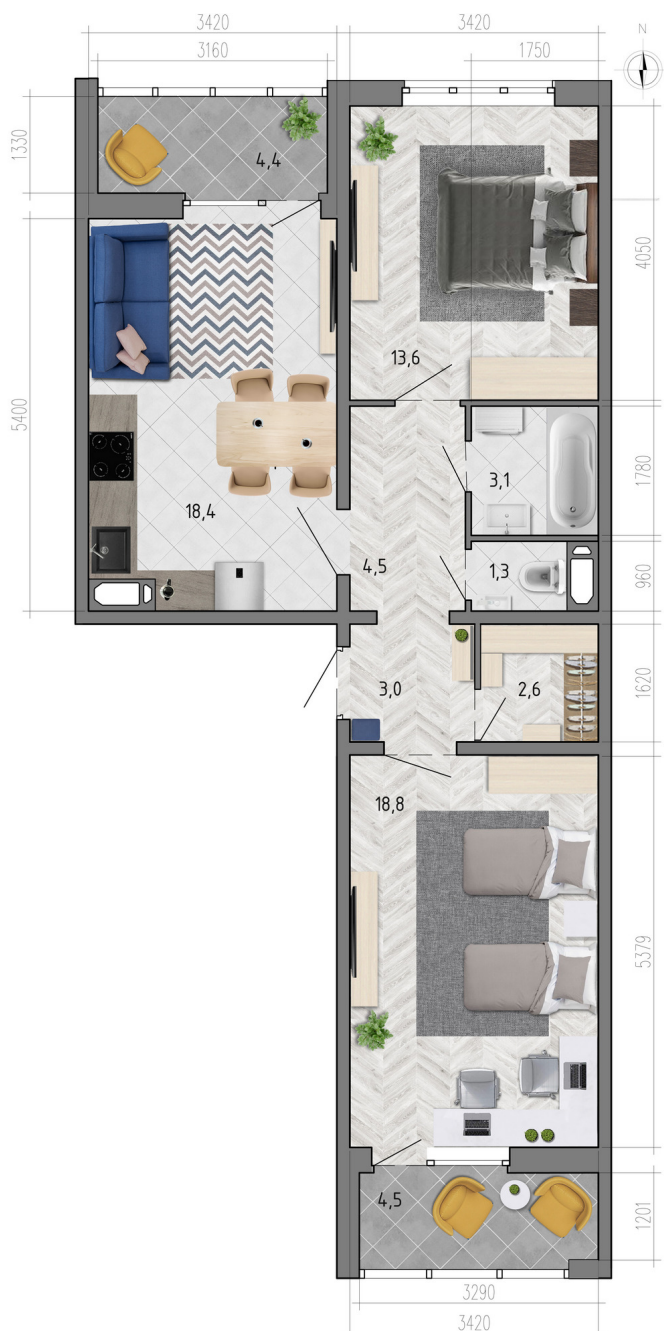

Квартира #140

Общая площадь: 69,80 кв.м.

Жилая площадь: 65,30 кв.м.

Кухня: 18,40 кв.м.

Этаж: 13 из 18

Отделка: предчистовая

Стоимость: 6 596 100 руб.

Цена за кв.м: 94 500 руб.