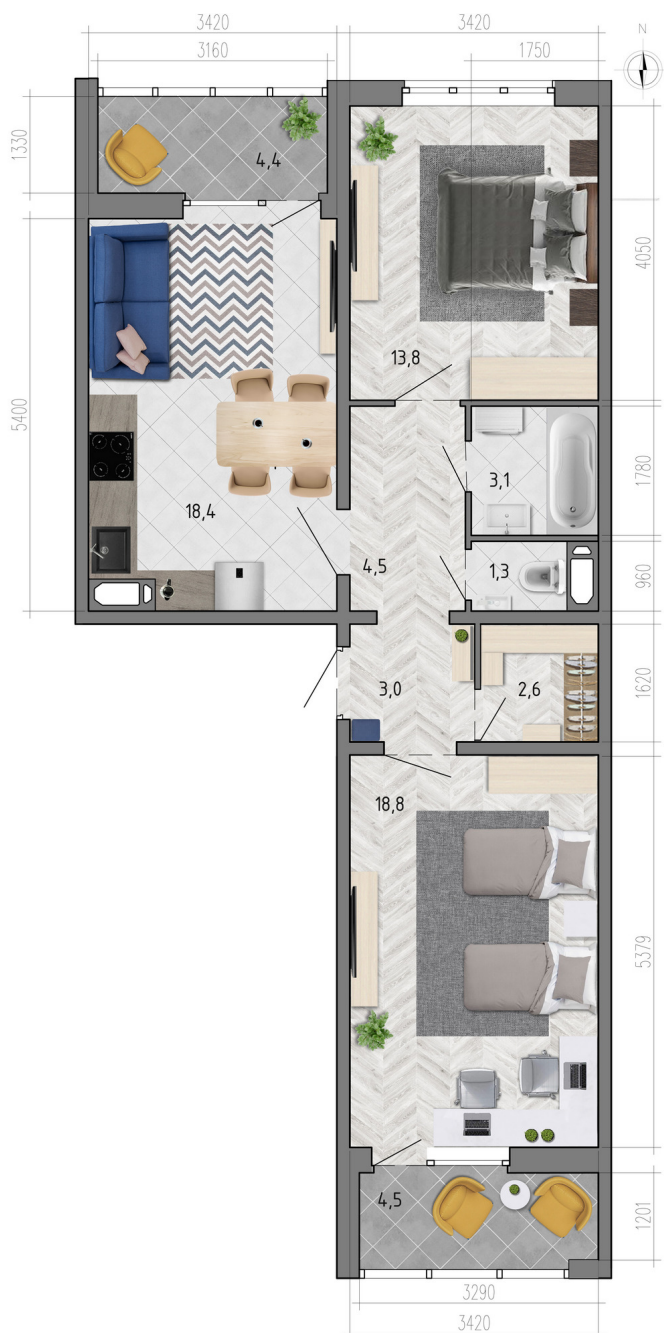

# Квартира #104

Общая площадь: 70,00 кв.м.

Жилая площадь: 65,50 кв.м.

Кухня: 18,40 кв.м.

Этаж: 7 из 18

Отделка: предчистовая

Стоимость: 6 230 000 руб.

Цена за кв.м: 89 000 руб.