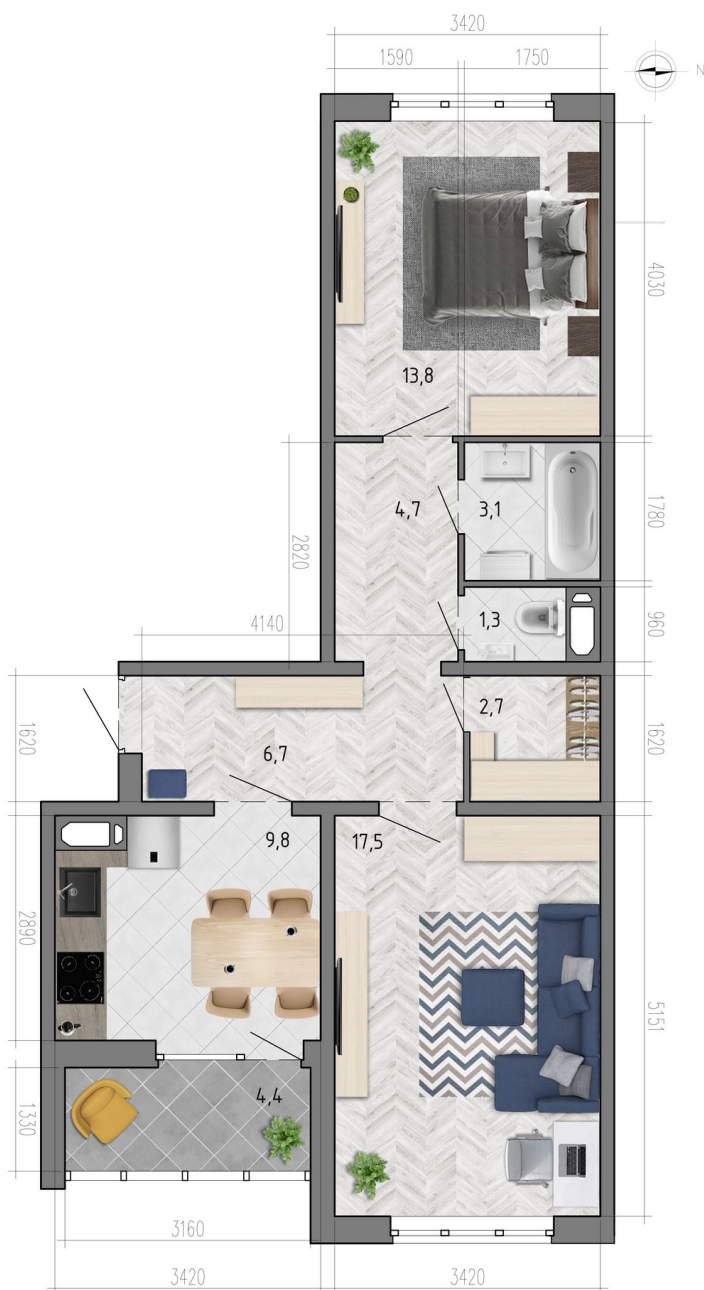

Квартира #103

Общая площадь: 61,80 кв.м.

Жилая площадь: 59,60 кв.м.

Кухня: 9,80 кв.м.

Этаж: 6 из 18

Отделка: предчистовая

Стоимость: 5 562 000 руб.

Цена за кв.м: 90 000 руб.