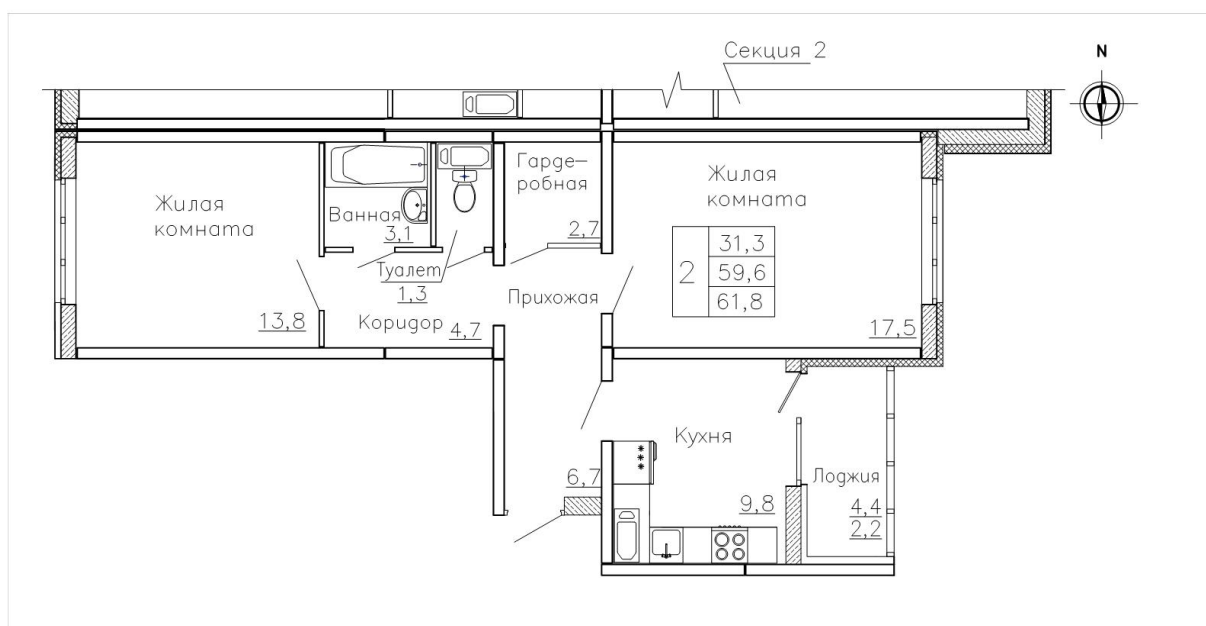

Воронежское монтажное
управление - 2
с 1975 г.

Центральный офис продаж:
Воронеж, ул. Витрука, 15
Офис продаж в мкр. Боровое:
Воронеж, ул. Сельская, 2/2

8 800 500 9 222
Звонок по России бесплатный

Планировка квартиры