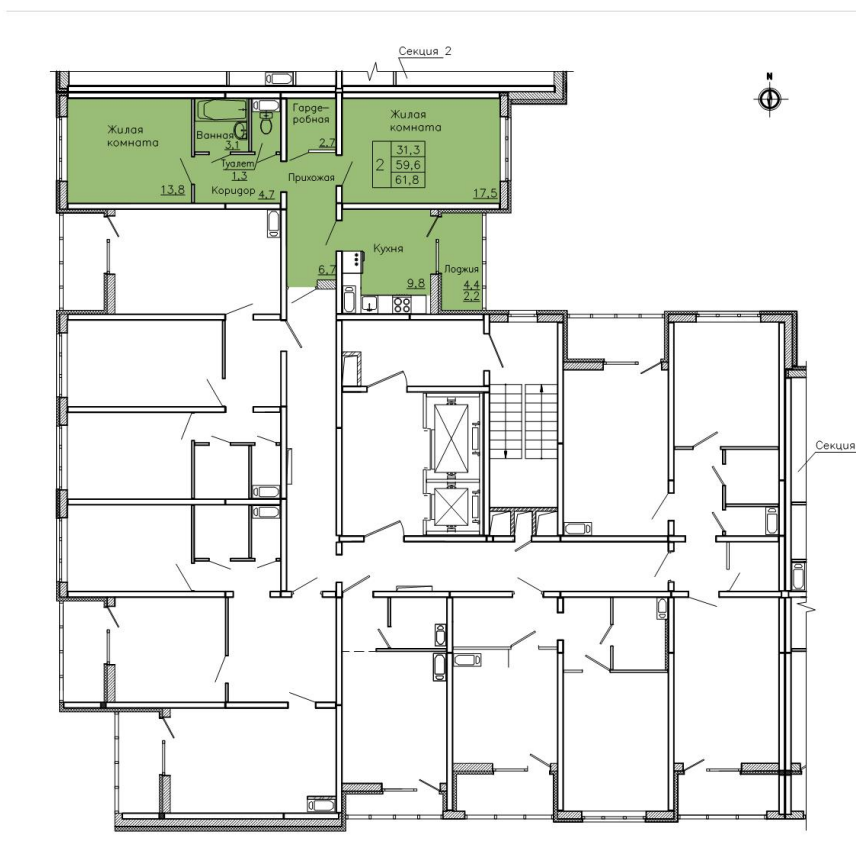

Воронежское монтажное
управление - 2
с 1975 г.

Центральный офис продаж:

Воронеж, ул. Витрука, 15

Офис продаж в мкр. Боровое:

Воронеж, ул. Сельская, 2/2

8 800 500 9 222

Звонок по России бесплатный

Планировка квартиры на этаже