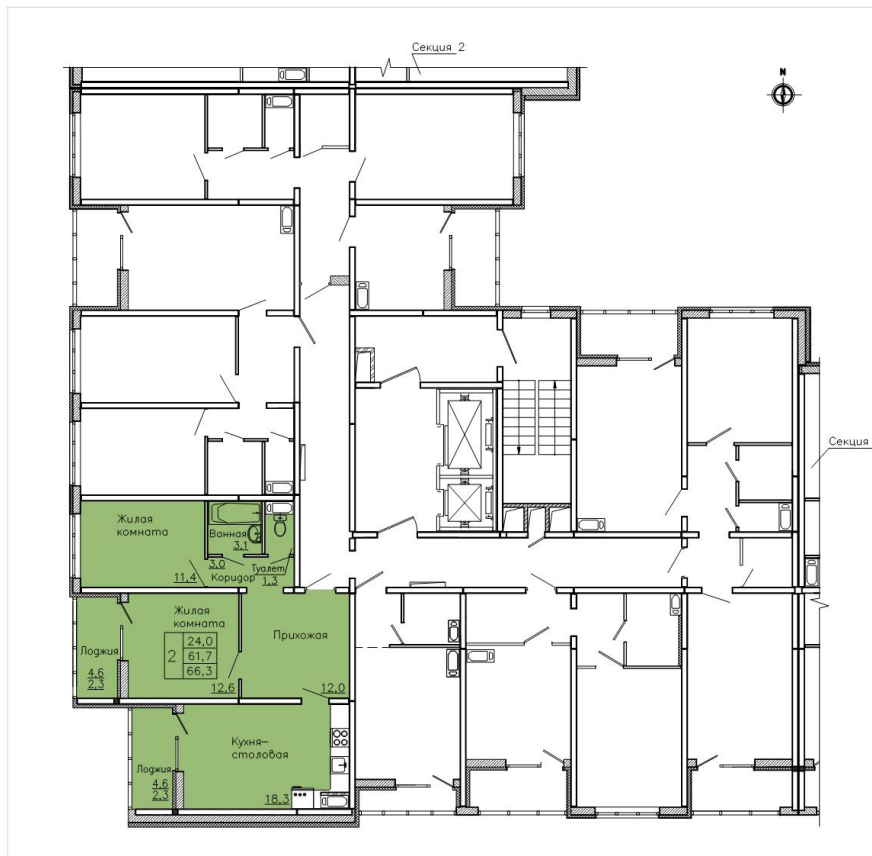

Воронежское монтажное
управление - 2
с 1975 г.

Центральный офис продаж:
Воронеж, ул. Витрука, 15
Офис продаж в мкр. Боровое:
Воронеж, ул. Сельская, 2/2

8 800 500 9 222
Звонок по России бесплатный

Планировка квартиры на этаже