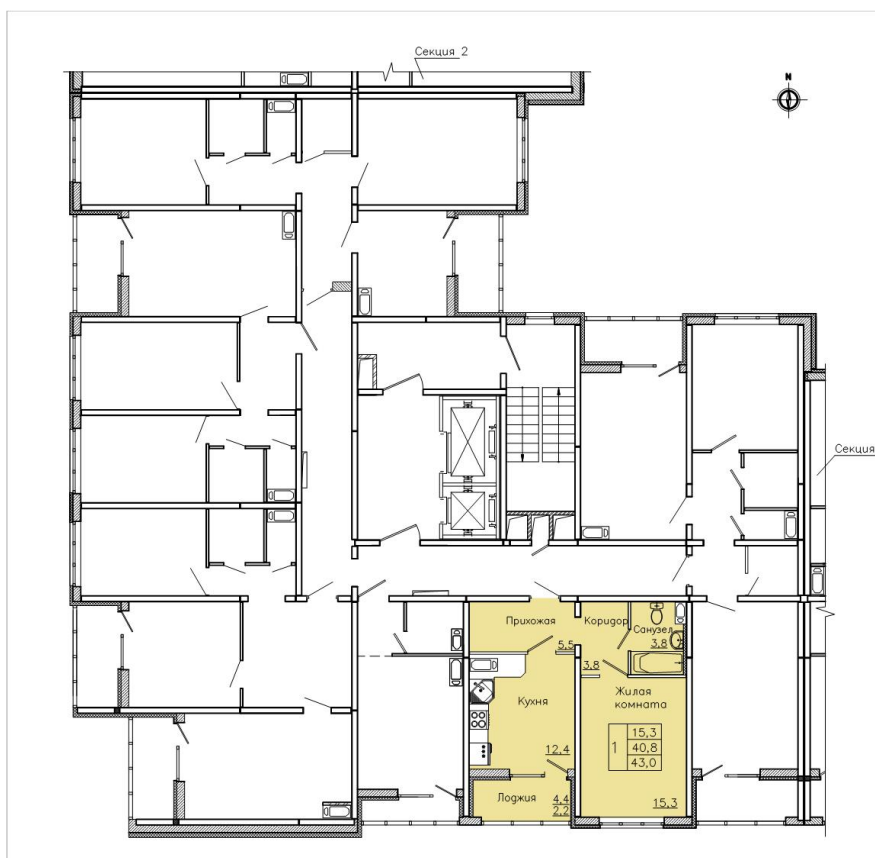

## Квартира #99

Общая площадь: 43,00 кв.м.  
Жилая площадь: 40,80 кв.м.  
Кухня: 12,40 кв.м.  
Этаж: 6 из 18  
Отделка: предчистовая  
Стоимость: 3 870 000 руб.  
Цена за кв.м: 90 000 руб.

Воронежское монтажное  
управление - 2  
с 1975 г.

# Планировка квартиры на этаже

Воронежское монтажное  
управление - 2  
с 1975 г.

Центральный офис продаж:

Воронеж, ул. Витрука, 15

Офис продаж в мкр. Боровое:

Воронеж, ул. Сельская, 2/2

8 800 500 9 222

Звонок по России бесплатный

# Планировка этажа