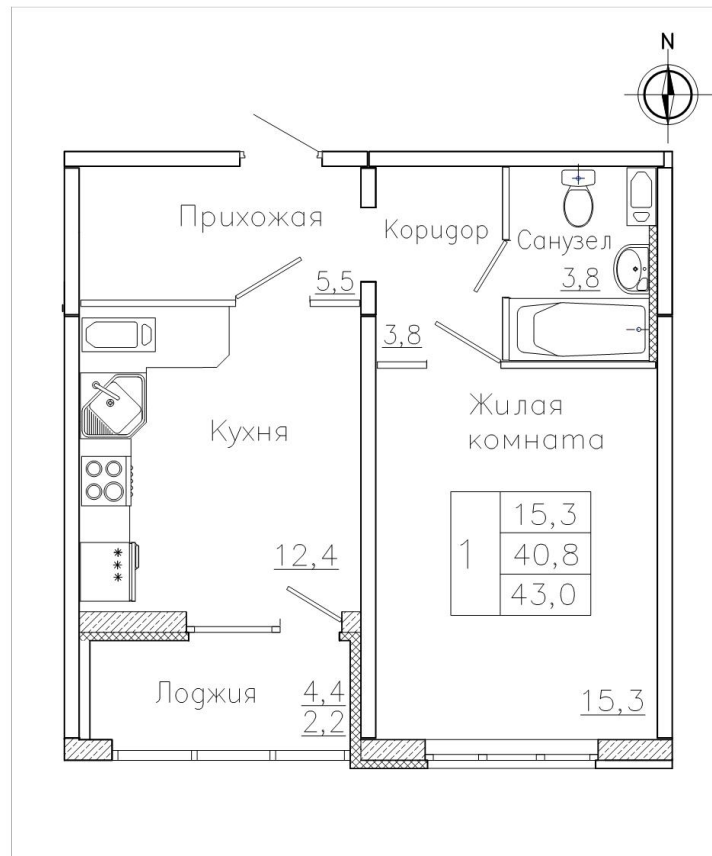

Воронежское монтажное
управление - 2
с 1975 г.

Центральный офис продаж:
Воронеж, ул. Витрука, 15
Офис продаж в мкр. Боровое:
Воронеж, ул. Сельская, 2/2

8 800 500 9 222
Звонок по России бесплатный

Планировка квартиры