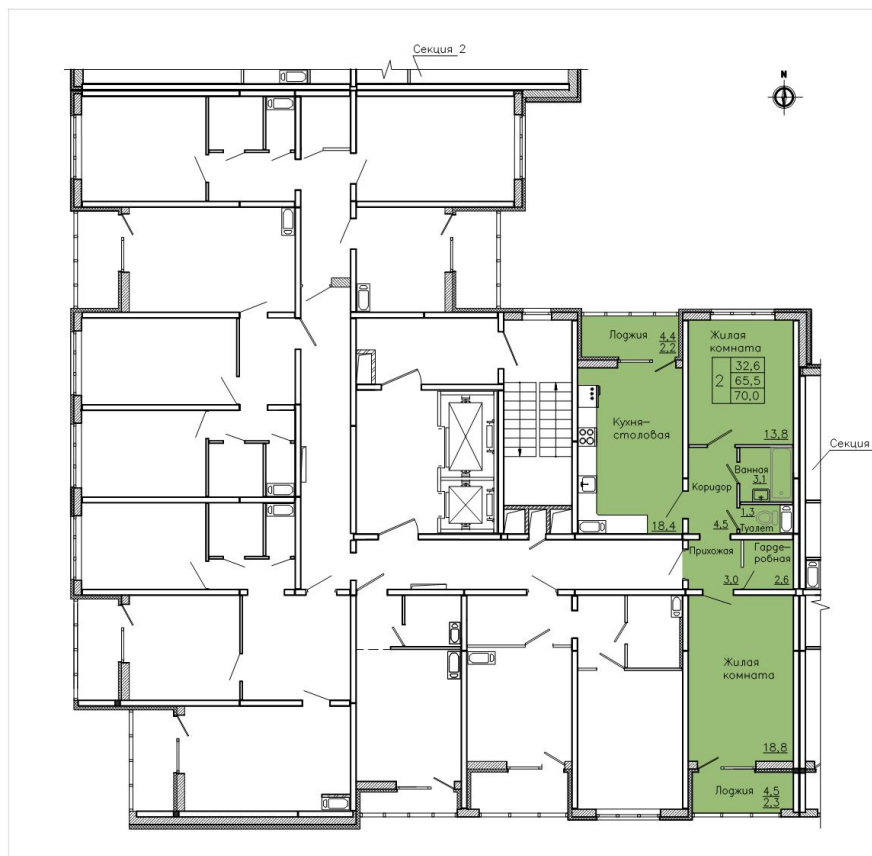

Воронежское монтажное
управление - 2
с 1975 г.

Центральный офис продаж:
Воронеж, ул. Витрука, 15
Офис продаж в мкр. Боровое:
Воронеж, ул. Сельская, 2/2

8 800 500 9 222
Звонок по России бесплатный

Планировка квартиры на этаже