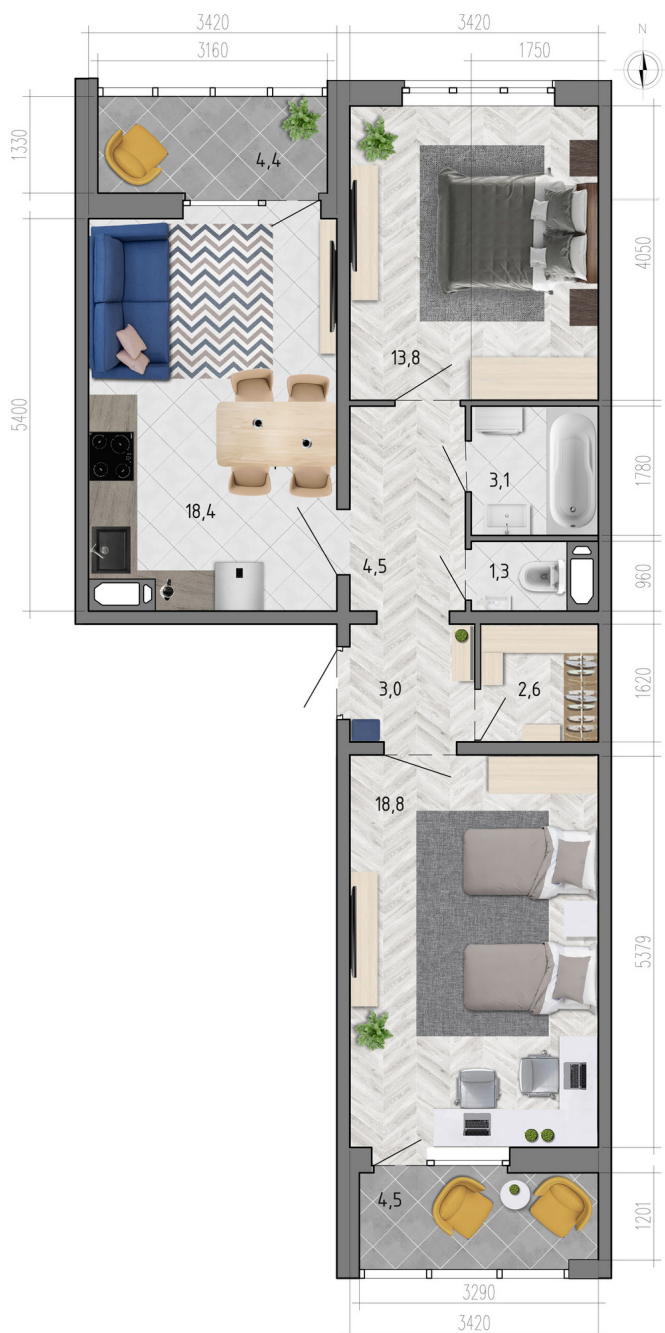

Квартира #98

Общая площадь: 70,00 кв.м.

Жилая площадь: 65,50 кв.м.

Кухня: 18,40 кв.м.

Этаж: 6 из 18

Отделка: предчистовая

Стоимость: 6 230 000 руб.

Цена за кв.м: 89 000 руб.