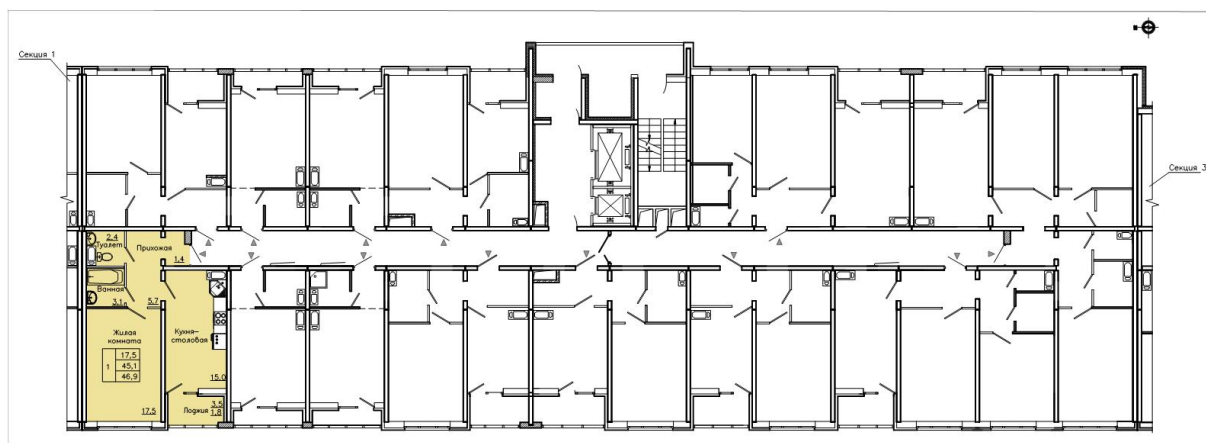

Квартира #314

Общая площадь: 46,90 кв.м.

Жилая площадь: 45,10 кв.м.

Кухня: 15,00 кв.м.

Этаж: 11 из 18

Отделка: Базовая отделка

Стоимость: 3 946 635 руб.

Цена за кв.м: 84 150 руб.

Воронежское монтажное
управление - 2
с 1975 г.

Центральный офис продаж:

Воронеж, ул. Витрука, 15

Офис продаж в мкр. Боровое:

Воронеж, ул. Сельская, 2/2

8 800 500 9 222

Звонок по России бесплатный

Планировка квартиры на этаже