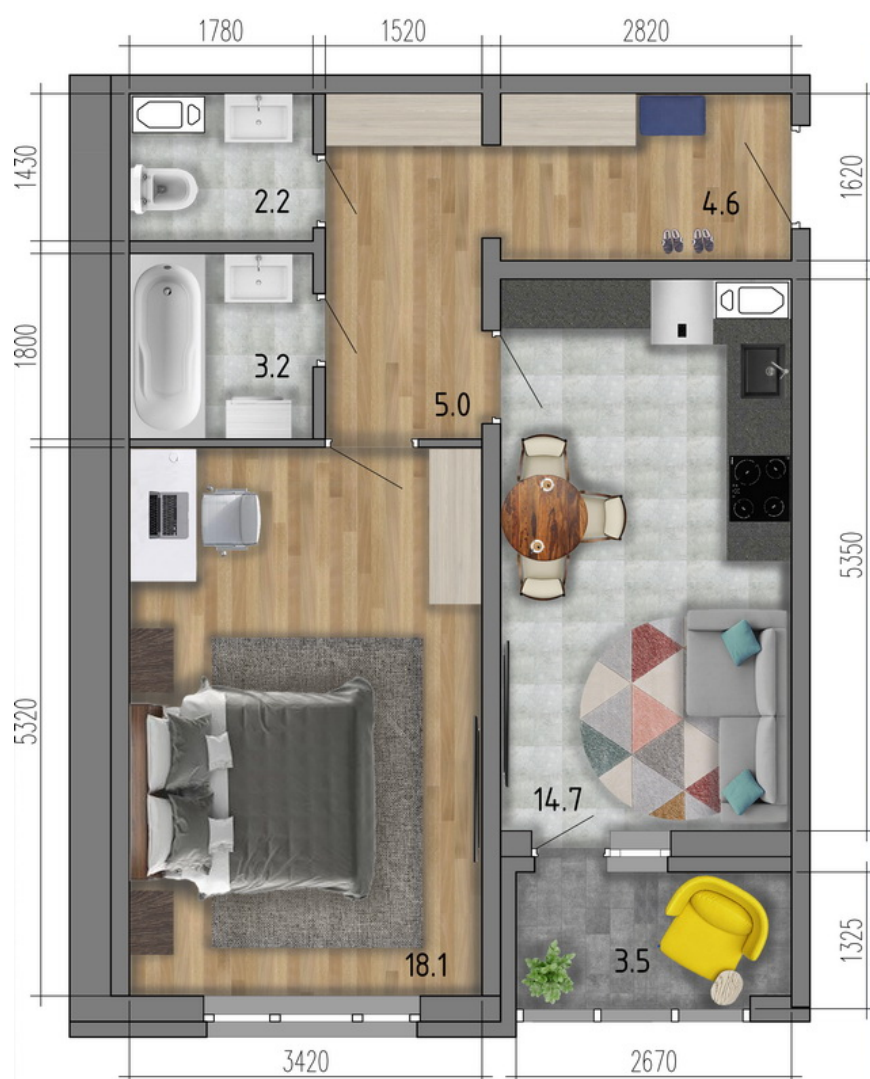

Квартира #174

Общая площадь: 49,60 кв.м.

Жилая площадь: 47,80 кв.м.

Кухня: 14,70 кв.м.

Этаж: 16 из 18

Отделка: Базовая отделка

Стоимость: 3 437 280 руб.

Цена за кв.м: 69 300 руб.