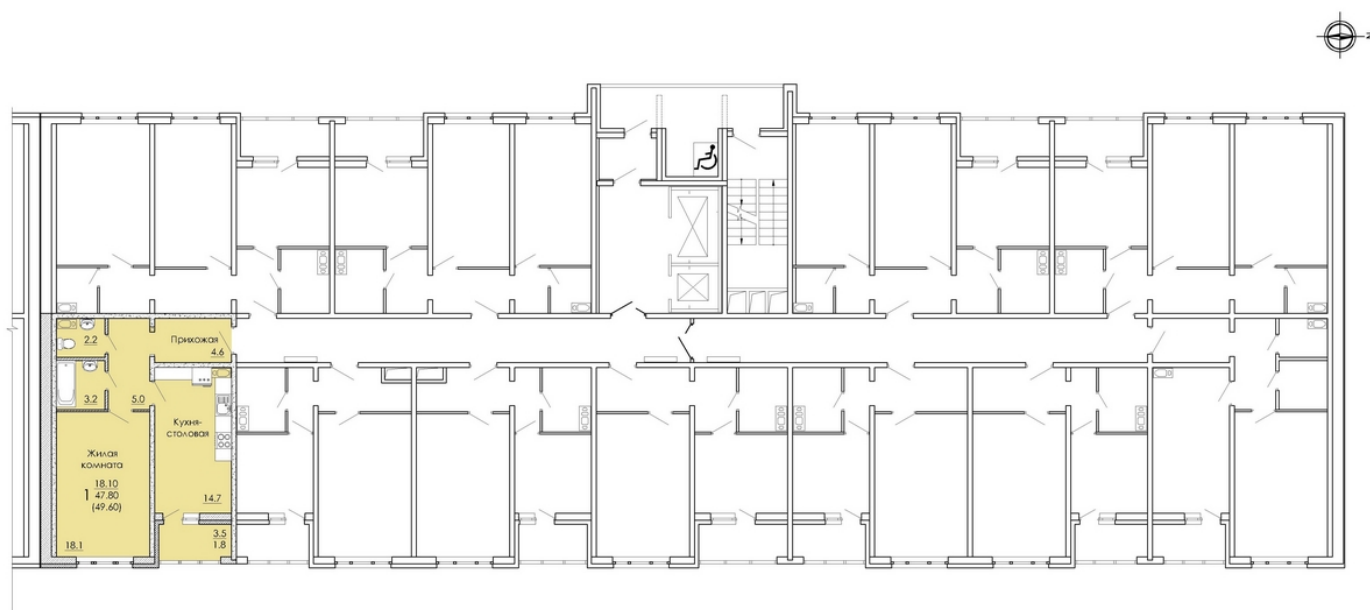

Квартира #174

Общая площадь: 49,60 кв.м.

Жилая площадь: 47,80 кв.м.

Кухня: 14,70 кв.м.

Этаж: 16 из 18

Отделка: Базовая отделка

Стоимость: 3 437 280 руб.

Цена за кв.м: 69 300 руб.

8 800 500 9 222
Звонок по России бесплатный

Планировка квартиры на этаже

Планировка этажа