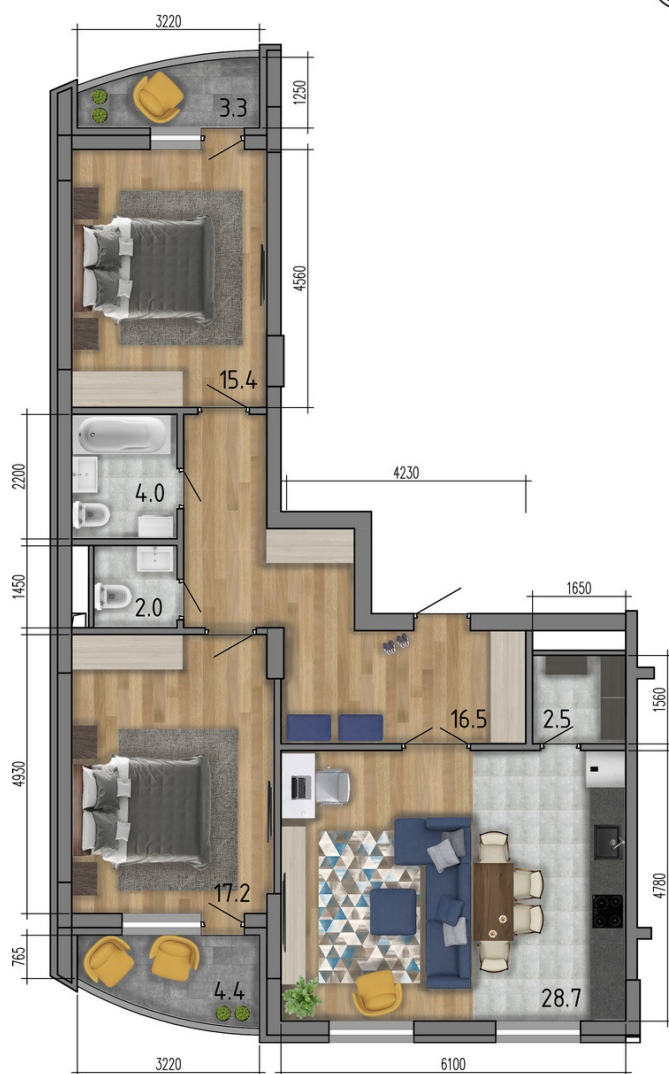

# Квартира #41

Общая площадь: 90,20 кв.м.  
Жилая площадь: 86,30 кв.м.  
Кухня: 29,00 кв.м.  
Этаж: 9 из 18  
Отделка: предчистовая  
Стоимость: 8 528 410 руб.  
Цена за кв.м: 94 550 руб.

Воронежское монтажное  
управление - 2  
с 1975 г.