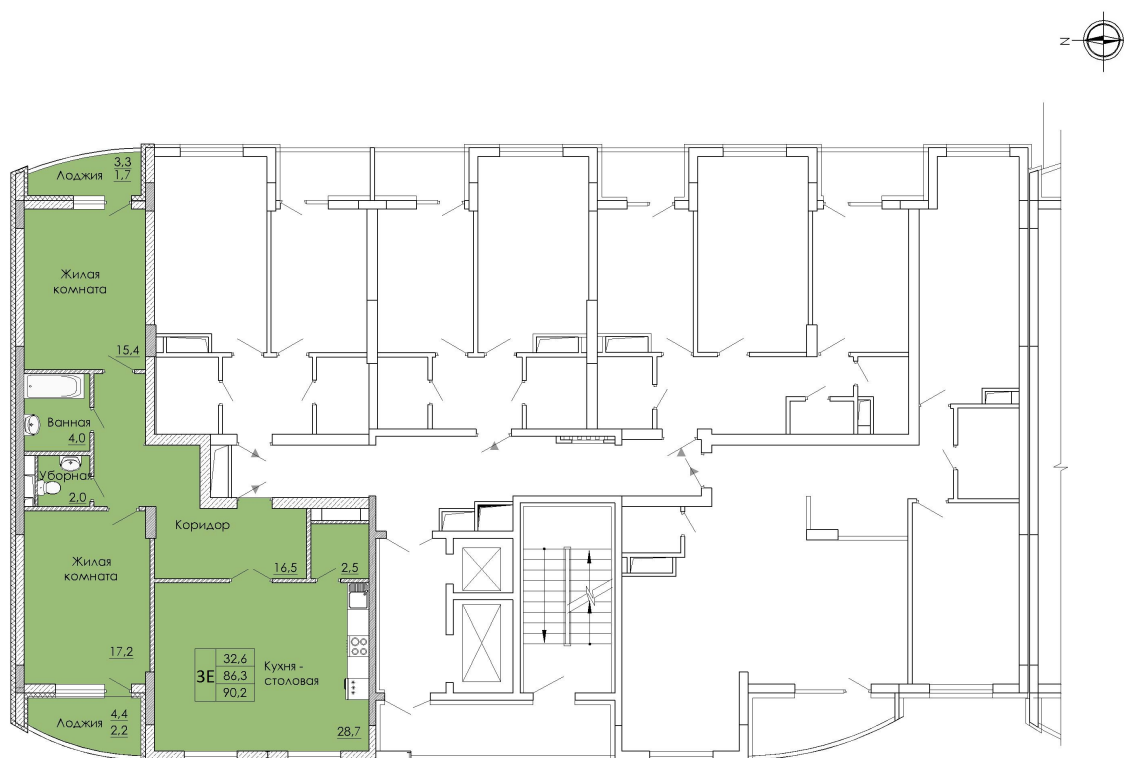

# Планировка квартиры

Воронежское монтажное  
управление - 2  
с 1975 г.

Центральный офис продаж:

Воронеж, ул. Витрука, 15

Офис продаж в мкр. Боровое:

Воронеж, ул. Сельская, 2/2

8 800 500 9 222

Звонок по России бесплатный

# Планировка квартиры на этаже

Воронежское монтажное  
управление - 2  
с 1975 г.

Центральный офис продаж:

Воронеж, ул. Витрука, 15

Офис продаж в мкр. Боровое:

Воронеж, ул. Сельская, 2/2

8 800 500 9 222

Звонок по России бесплатный

# Планировка этажа