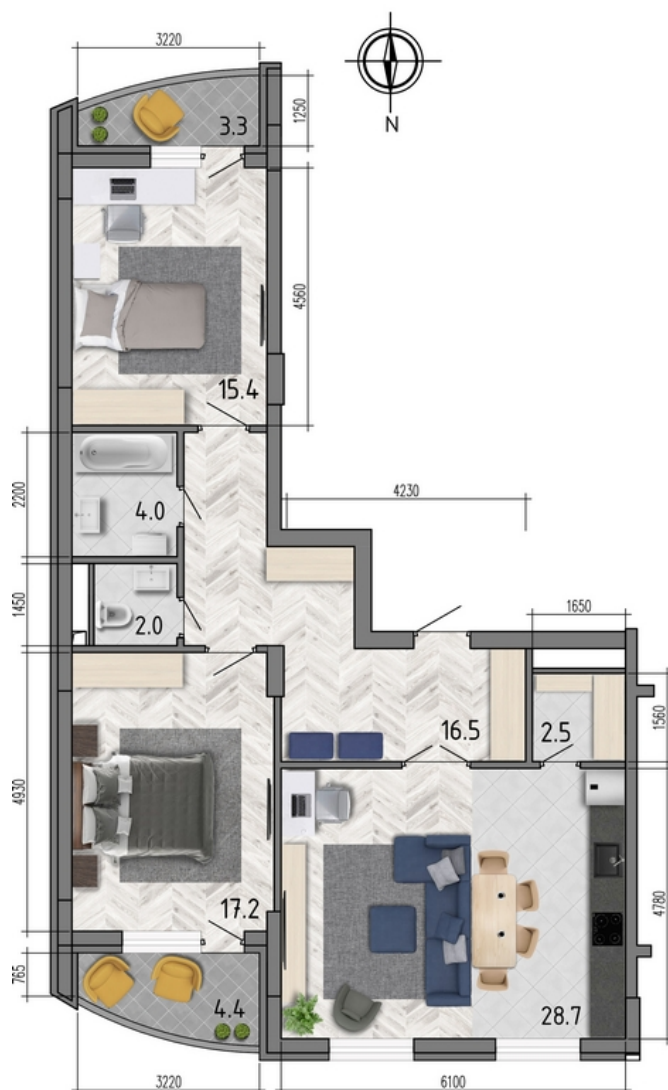

## Квартира #334

Общая площадь: 90,20 кв.м.  
Жилая площадь: 86,30 кв.м.  
Кухня: 28,70 кв.м.  
Этаж: 10 из 18  
Отделка: предчистовая  
Стоимость: 8 163 100 руб.  
Цена за кв.м: 90 500 руб.

Воронежское монтажное  
управление - 2  
с 1975 г.