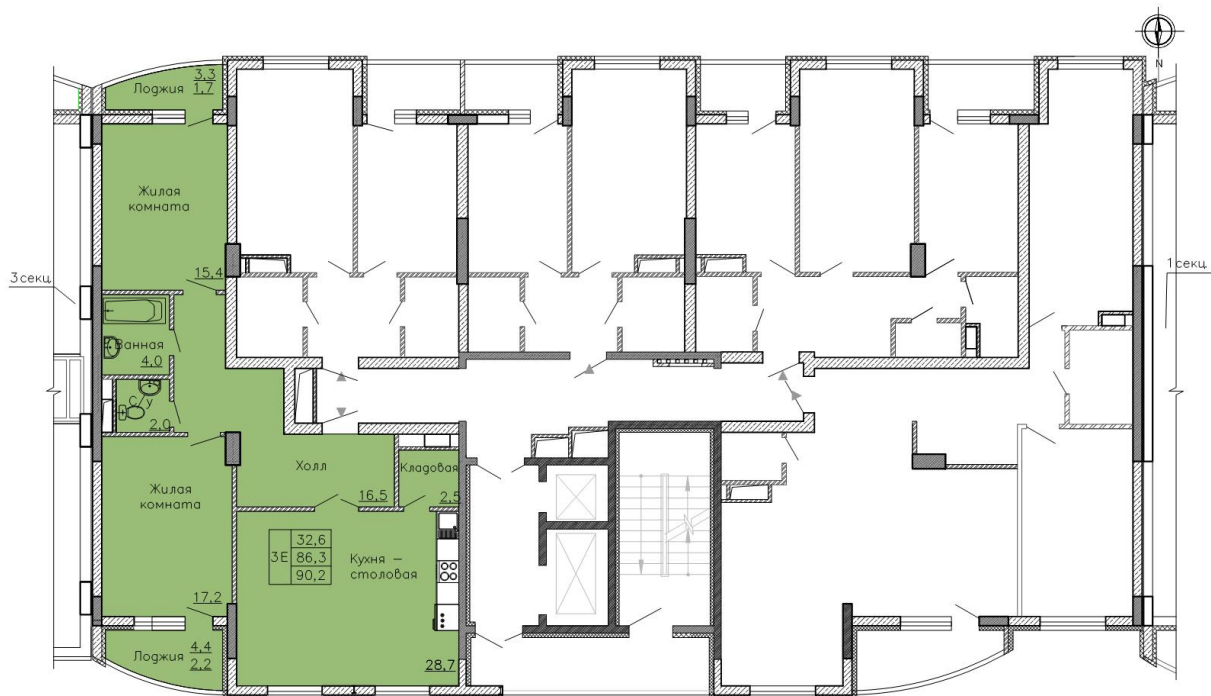

# Планировка квартиры

Воронежское монтажное  
управление - 2  
с 1975 г.

Центральный офис продаж:

Воронеж, ул. Витрука, 15

Офис продаж в мкр. Боровое:

Воронеж, ул. Сельская, 2/2

8 800 500 9 222

Звонок по России бесплатный

# Планировка квартиры на этаже

Воронежское монтажное  
управление - 2  
с 1975 г.

Центральный офис продаж:

Воронеж, ул. Витрука, 15

Офис продаж в мкр. Боровое:

Воронеж, ул. Сельская, 2/2

8 800 500 9 222

Звонок по России бесплатный

# Планировка этажа