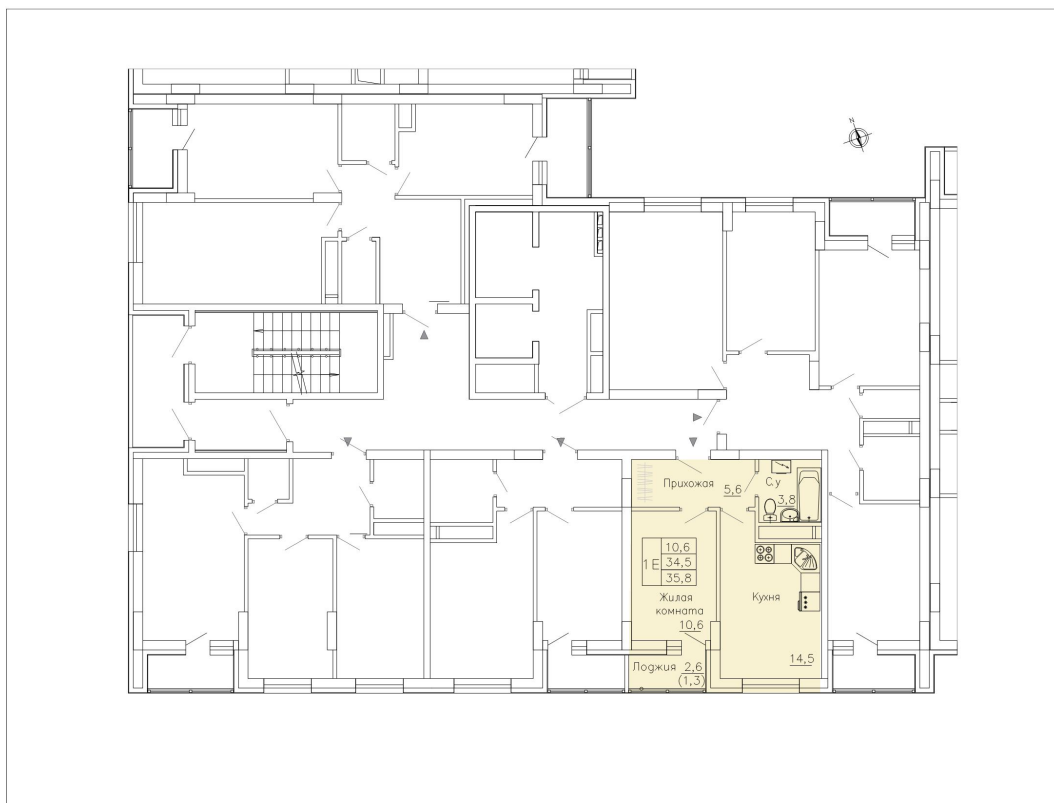

Воронежское монтажное
управление - 2
с 1975 г.

Центральный офис продаж:

Воронеж, ул. Витрука, 15

Офис продаж в мкр. Боровое:

Воронеж, ул. Сельская, 2/2

8 800 500 9 222

Звонок по России бесплатный

Планировка квартиры на этаже