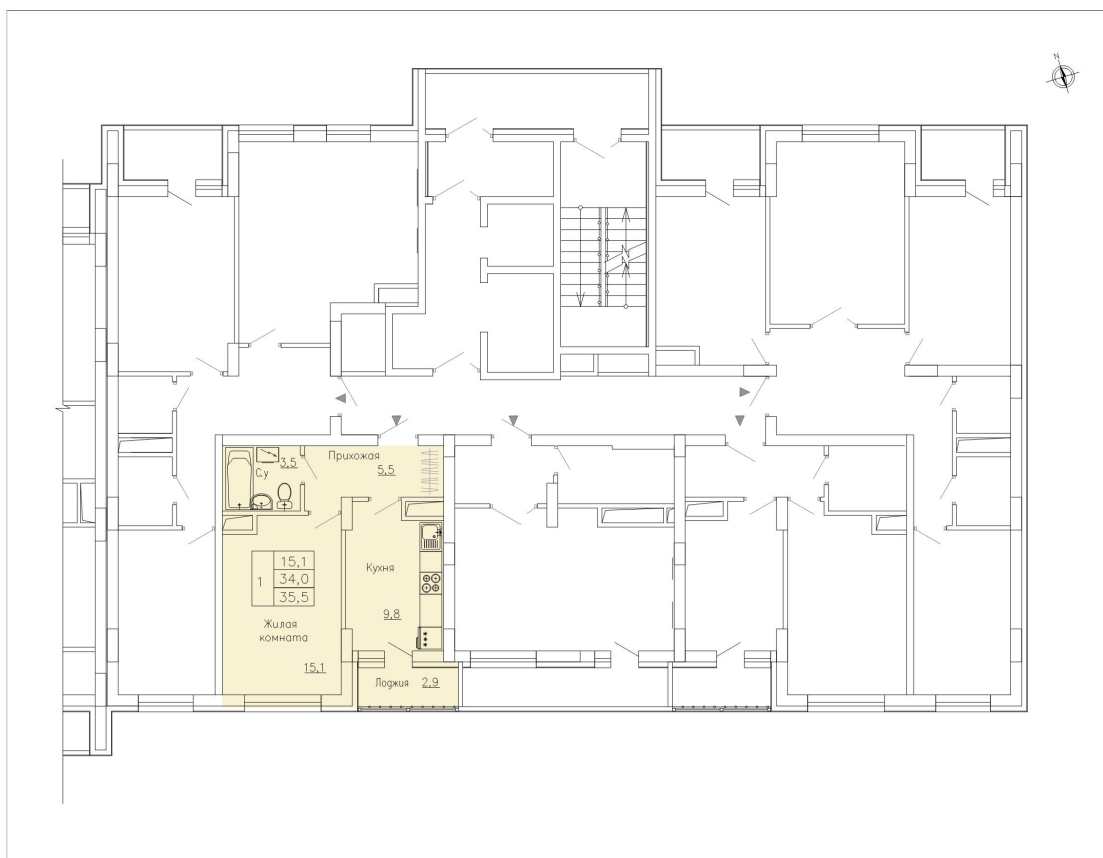

Воронежское монтажное
управление - 2
с 1975 г.

Центральный офис продаж:

Воронеж, ул. Витрука, 15

Офис продаж в мкр. Боровое:

Воронеж, ул. Сельская, 2/2

8 800 500 9 222

Звонок по России бесплатный

Планировка квартиры на этаже