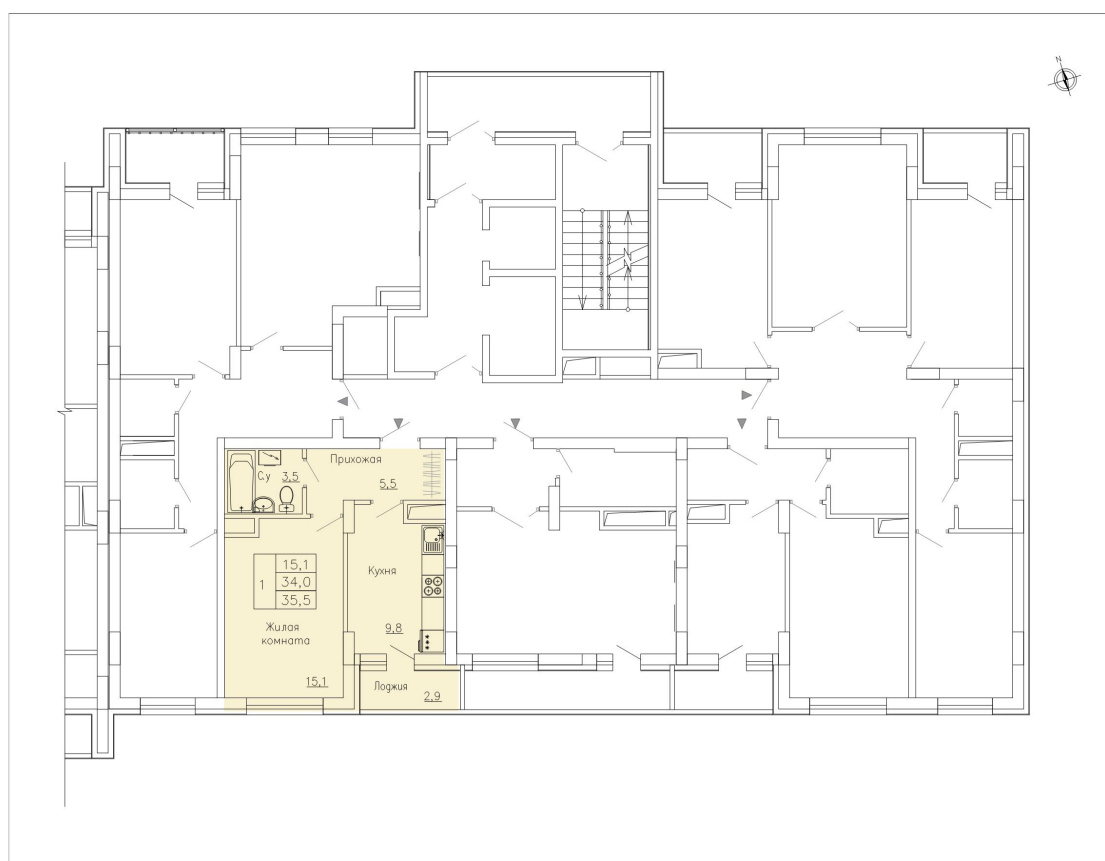

Воронежское монтажное
управление - 2
с 1975 г.

Центральный офис продаж:

Воронеж, ул. Витрука, 15

Офис продаж в мкр. Боровое:

Воронеж, ул. Сельская, 2/2

8 800 500 9 222

Звонок по России бесплатный

Планировка квартиры на этаже