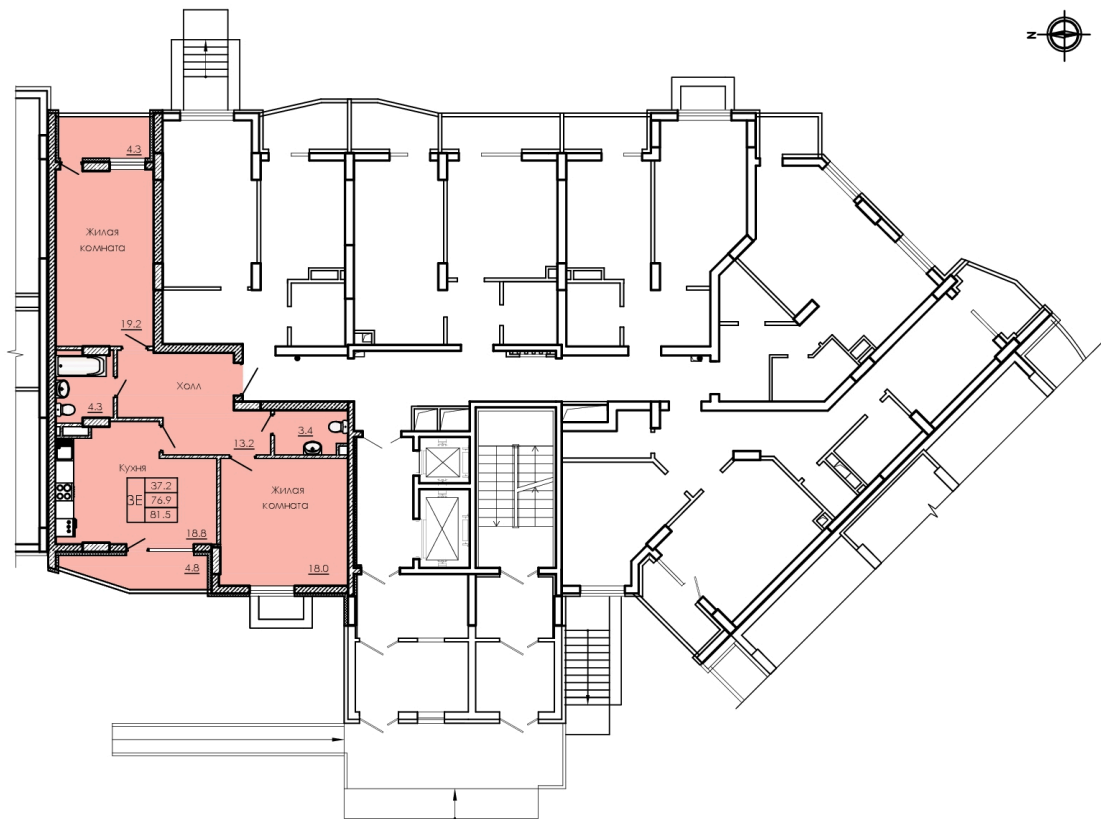

Воронежское монтажное
управление - 2
с 1975 г.

Центральный офис продаж:
Воронеж, ул. Витрука, 15
Офис продаж в мкр. Боровое:
Воронеж, ул. Сельская, 2/2

8 800 500 9 222
Звонок по России бесплатный

Планировка квартиры на этаже